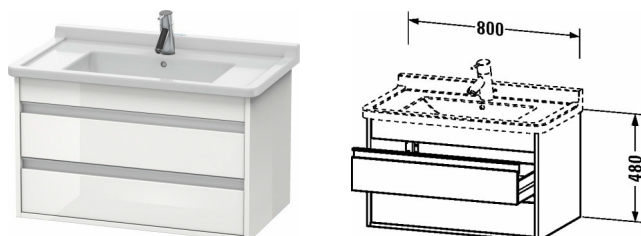

Ketho Тумбочка подвесная # KT6644

| < 800 мм > |

Тумбочка подвесная	Размеры	Вес	Номер заказа
2 выдвижных ящика, верхний ящик, вкл. вырез и крышку для сифона, для Starck 3 # 030480			
Цвета			
M07 Бетонно-серый матовый декор M16 Black Oak M18 Белый матовый, декор M21 Орех темный декор M22 Белый глянцевый декор M30 Natural Oak M35 Oak Terra M43 Базальт матовый, декор M49 Графит матовый, декор M53 Каштан темный, декор M75 Лен, декор M79 Орех натуральный, декор M91 Серо-коричневый декор			
Вариант			
	800 x 455 мм		KT6644
Справка			
Рекомендуется малогабаритный сифон # 005076, Возможна система разделителей (опция), отдельный компонент # UV 9845			
Соответствующая продукция			
Система разделителей Индивидуальная переустанавливаемая система разделителей с крышкой, черный бриллиант, для тумбочки, 115 x 320 мм	115 x 320 мм		UV9845
Малогабаритный сифон , 1 1/4" мм	1 1/4" мм		005076
Умывальник, умывальник для мебели с плоскостью под смеситель, 850 x 485 мм	850 x 485 мм		030480