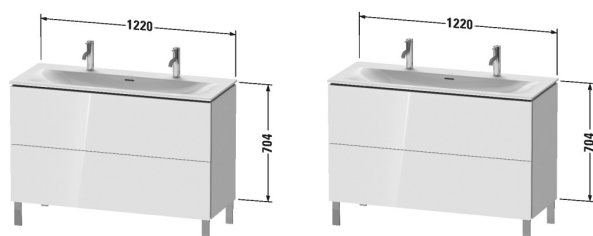

L-Cube Тумбочка напольная # LC6599

| < 1220 мм > |

Тумбочка напольная	Размеры	Вес	Номер заказа
2 выдвижных отделения, верхний ящик, вкл. вырез и крышку для сифона, для Viu # 234412			
Цвета			
M07 Бетонно-серый матовый декор M09 Светло-голубой матовый декор M11 Кашемировый дуб M12 Дуб брашированный, натуральный шпон M13 Американский орех, натуральный шпон M14 Терра, декор M18 Белый матовый, декор M21 Орех темный декор M22 Белый глянцевый декор M31 Сосна серебристая, декор M38 Доломитово-серый глянцевый лак M40 Черный глянцевый лак M43 Базальт матовый, декор M47 Каменно-синий глянцевый лак M49 Графит матовый, декор M51 Сосна коричневая, декор M52 Европейский дуб, декор M53 Каштан темный, декор M69 Орех брашированный (натуральный шпон) M71 Средиземноморский дуб M72 Дуб брашированный, натуральный шпон M75 Лен, декор M79 Орех натуральный, декор M80 Graphit Super Matt M85 Белый глянцевый лак M86 Капучино глянцевый лак M89 Фланелево-серый глянцевый лак M90 Фланелево-серый шелковисто-матовый лак M91 Серо-коричневый декор			
Вариант	1220 x 481 мм		LC6599
Справка			
Рекомендуется малогабаритный сифон # 005076, Система разделителей не монтируется дополнительно, она должна быть установлена на фабрике., Ножки не входят в комплект поставки, пожалуйста, заказывайте отдельно., Рекомендуются ножки # UV 9991, UV 9992, Рекомендуются ножки # UV 9993, UV 9994, Необходимые данные для заказа:, - внутренние разделители да/нет, - орех 77 или клен 78			
Принадлежности			
Дополнительные модули Система разделителей из массива клена или ореха, для шкафчиков шириной 1220 мм	1220 мм		UV9823
Соответствующая продукция			