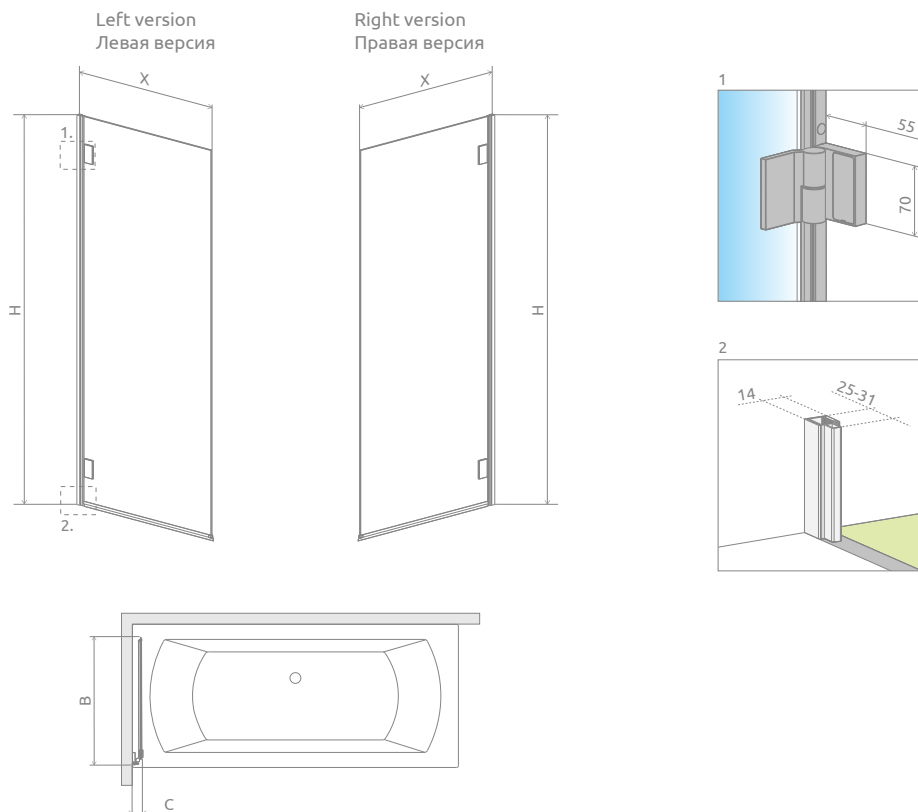

Carena PNJ I

Profile finish:
Данное изделие доступно
с фурнитурой цвета:

01 Chrome
01 Хром

Model Модель	Width (X) Ширина (X)	Height (H) Высота (H)	TRANSPARENT GLASS ПРОЗРАЧНОЕ СТЕКЛО	GLASS FINISH ЦВЕТ СТЕКЛА
			Art. No. № арт.	Brown Коричневое Art. No. № арт.
PNJ I 67 L	670-676	1500	202101-101L	202101-108L
PNJ I 67 R	670-676	1500	202101-101R	202101-108R

Model Модель	X	B	C	H
PNJ I 67	670-676	670	50-56	1500

ADDITIONAL OPTIONS | ДОПОЛНИТЕЛЬНЫЕ ОПЦИИ

MADE TO MEASURE
p. 10
ПОД ЗАКАЗ
стр. 36

GLASS VARIANTS
p. 14
ВАРИАНТЫ ЦВЕТА СТЕКЛА
стр. 40

ENGRAVING ON GLASS
p. 54
ГРАВИРОВКА НА СТЕКЛЕ
стр. 55