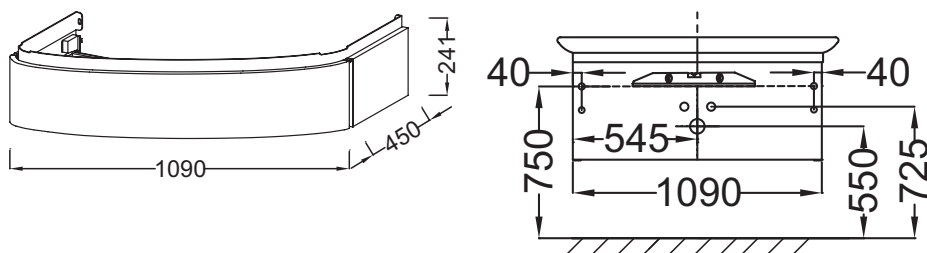

EB1101

Коллекция: PRESQU'ILE

Отделки*:

Общие характеристики:

Преимущества для конечного пользователя

- Элегантный дизайн: романтическая коллекция объединяет в себе женственные линии и элегантные отделки, которые позволяют насладиться атмосферой настоящей французской ванной комнаты
- Покрытие: элегантность встроенных ручек и отделки из красного дерева
- Комфорт: ящики с механизмом "плавное закрывание"
- Оптимизированное хранение: 1 ящик с секциями для хранения аксессуаров

Технические характеристики

- РАЗМЕРЫ (СМ): 109 x 45 x 24 см
- ТИП УСТАНОВКИ: Подвесная
- РЕШЕНИЕ ХРАНЕНИЯ: Выдвижные ящики
- РУЧКИ: Встроенные
- ФИКСАЦИЯ: Установщику понадобится набор крепежей для монтажа на стену
- ВЕС: 18 кг
- МЕСТО ДЛЯ ХРАНЕНИЯ: 1 выдвижной ящик с механизмом «плавное закрывание»
- ПРОДУКТ В КОМПЛЕКТЕ: (смеситель, раковину и крепеж нужно заказывать отдельно)
- ВНУТРЕННЯЯ СИСТЕМА ХРАНЕНИЯ: 2 съемных органайзера для аксессуаров

Связанные продукты

- EB1110: Зеркало 110 см

Технический чертёж

Спецификация продукта: Мебель 109 см для раковин-столешниц 130 см. EB1101. Коллекция: PRESQU'ILE. РАЗМЕРЫ (СМ): 109 x 45 x 24 см. ВЕС: 18 кг. ТИП УСТАНОВКИ: Подвесная. МЕСТО ДЛЯ ХРАНЕНИЯ: 1 выдвижной ящик с механизмом «плавное закрывание». РЕШЕНИЕ ХРАНЕНИЯ: Выдвижные ящики. ПРОДУКТ В КОМПЛЕКТЕ: (смеситель, раковину и крепеж нужно заказывать отдельно). РУЧКИ: Встроенные. ВНУТРЕННЯЯ СИСТЕМА ХРАНЕНИЯ: 2 съемных органайзера для аксессуаров. ФИКСАЦИЯ: Установщику понадобится набор крепежей для монтажа на стену.