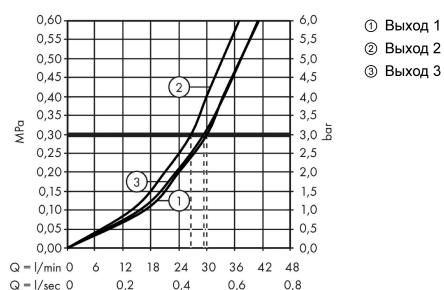

**ShowerSelect****Вентиль, скрытого монтажа, для 3 потребителей**Поверхности : **матовый черный** Артикульный номер: **15764670****Описание****Характеристики**

- 3 потребителя
- возможно одновременное включение нескольких потребителей
- максимальный расход воды при 3 бар: 30 л/мин
- расход воды через верхний вывод: 26 л/мин
- напор слева и справа: 29 л/мин
- расход воды при одновременном использовании всех потребителей: 30 л/мин
- клапан Select
- вид соединения: скрытая часть

**Технология****Награды за дизайн**

reddot winner 2021

**Продукт****Чертеж****График расхода воды**

**ShowerSelect**

**Вентиль, скрытого монтажа, для 3 потребителей**

Поверхности : **матовый черный**    Артикульный номер: **15764670**