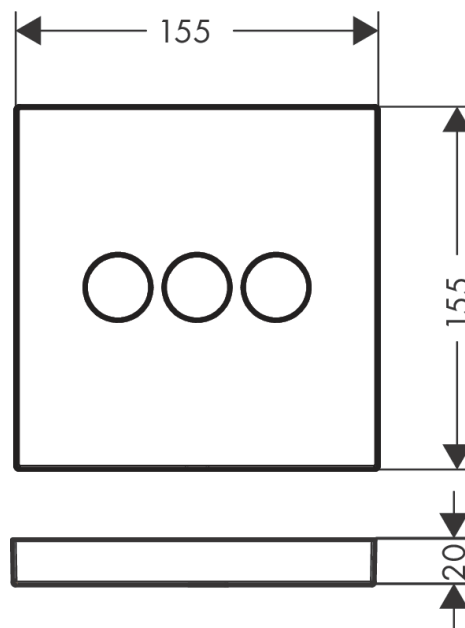

**ShowerSelect****Вентиль, скрытого монтажа, для 3 потребителей**Поверхности : **матовый черный** Артикульный номер: **15764670****Описание****Характеристики**

- 3 потребителя
- возможно одновременное включение нескольких потребителей
- максимальный расход воды при 3 бар: 30 л/мин
- расход воды через верхний вывод: 26 л/мин
- напор слева и справа: 29 л/мин
- расход воды при одновременном использовании всех потребителей: 30 л/мин
- клапан Select
- вид соединения: скрытая часть

**Технология****Награды за дизайн**

reddot winner 2021

**Продукт****Чертеж****График расхода воды**

**ShowerSelect**

**Вентиль, скрытого монтажа, для 3 потребителей**

Поверхности : **матовый черный**    Артикульный номер: **15764670**