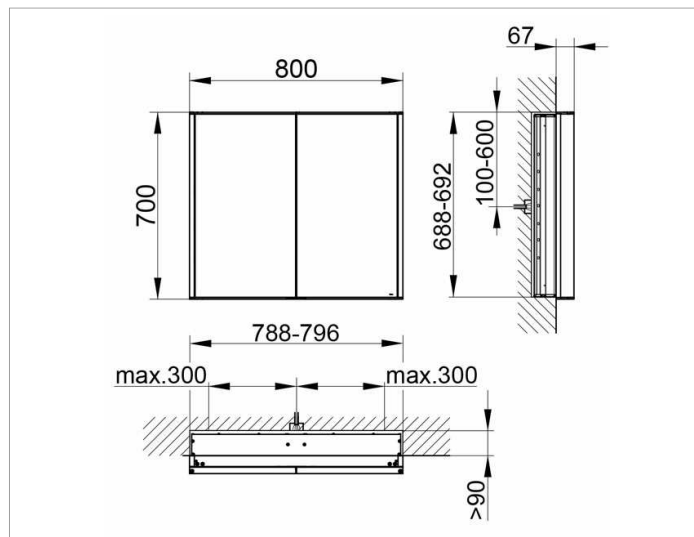

Royal Match

12812171301 Зеркальный шкаф

ИЗДЕЛИЕ**ЧЕРТЕЖ****ОПИСАНИЕ ИЗДЕЛИЯ**

для встраиваемого монтажа,
2 поворотные зеркальные дверцы из
двойного хрустального стекла, корпус из
анодированного серебристого алюминия,
задняя стенка из покрытого с тыльной
стороны белым лаком стекла

ЕЕК: A++, A+, A , 25 kWh/1000h

оборудование

- 2 электрические розетки внутри
- 2 x 3 переставляемые по высоте стеклянные полочки
- подсветка внутри шкафа

поверхность

серебристый анодированный

Габариты

800 x 700 x 150 mm