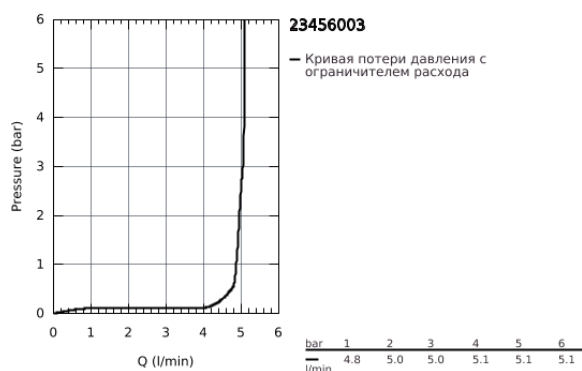

## 23 456 003 СМЕСИТЕЛЬ ОДНОРЫЧАЖНЫЙ ДЛЯ РАКОВИНЫ, DN 15 S-SIZE

### ОПИСАНИЕ ПРОДУКТА

- монтаж на одно отверстие
- металлический рычаг
- **GROHE SilkMove** керамический картридж **28 мм**
- с ограничителем температуры
- регулировка расхода воды
- **GROHE StarLight** хромированное покрытие поверхности
- **GROHE EcoJoy** - 5,7 л/мин
- **GROHE Zero** Изолированный водоток - вода не контактирует с металлами корпуса смесителя
- **GROHE FastFixation** система быстрого монтажа
- гибкая подводка
- рычажный донный клапан 1 1/4", металл и пластик
- **профессиональная серия**