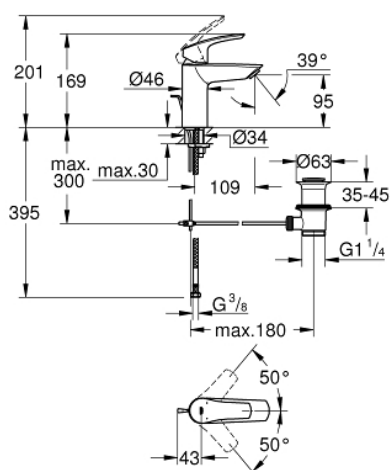

## 23 456 003 СМЕСИТЕЛЬ ОДНОРЫЧАЖНЫЙ ДЛЯ РАКОВИНЫ, DN 15 S-SIZE

### ОПИСАНИЕ ПРОДУКТА

- монтаж на одно отверстие
- металлический рычаг
- **GROHE SilkMove** керамический картридж **28 мм**
- с ограничителем температуры
- регулировка расхода воды
- **GROHE StarLight** хромированное покрытие поверхности
- **GROHE EcoJoy** - 5,7 л/мин
- **GROHE Zero** Изолированный водоток - вода не контактирует с металлами корпуса смесителя
- **GROHE FastFixation** система быстрого монтажа
- гибкая подводка
- рычажный донный клапан 1 1/4", металл и пластик
- **профессиональная серия**

### ЗАПАСНЫЕ ЧАСТИ

- 1: Рычаг (Order-nr. 48548000)
  - 2: Колпак (Order-nr. 46116000)
  - 3: Картридж (Order-nr. 48518000)
  - 4: lift rod US (Order-nr. 65936000)
  - 5: Аэратор (Order-nr. 48159000)
  - 6: Обратное резьбовое соединение (Order-nr. 46645000)
  - 7: Сливной гарнитур 1 1/4" (Order-nr. 28910000)
  - 7.1: Пробка (Order-nr. 07182000)
  - 7.2: Эксцентриковая тяга (Order-nr. 07052000)
  - 8: Монтажный ключ (Order-nr. 19017000)\*
  - 9: Эксцентриковая тяга (Order-nr. 07341000)\*
- \* Optional accessories