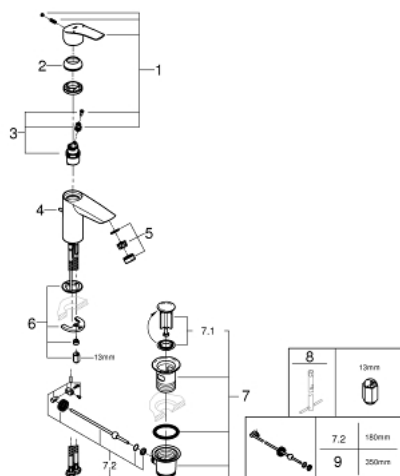

## 23 456 003 СМЕСИТЕЛЬ ОДНОРЫЧАЖНЫЙ ДЛЯ РАКОВИНЫ, DN 15 S-SIZE

### ОПИСАНИЕ ПРОДУКТА

- монтаж на одно отверстие
- металлический рычаг
- **GROHE SilkMove** керамический картридж **28 мм**
- с ограничителем температуры
- регулировка расхода воды
- **GROHE StarLight** хромированное покрытие поверхности
- **GROHE EcoJoy** - 5,7 л/мин
- **GROHE Zero** Изолированный водоток - вода не контактирует с металлами корпуса смесителя
- **GROHE FastFixation** система быстрого монтажа
- гибкая подводка
- рычажный донный клапан 1 1/4", металл и пластик
- **профессиональная серия**

### ЗАПАСНЫЕ ЧАСТИ

- 1: Рычаг (Order-nr. 48548000)
  - 2: Колпак (Order-nr. 46116000)
  - 3: Картридж (Order-nr. 48518000)
  - 4: lift rod US (Order-nr. 65936000)
  - 5: Аэратор (Order-nr. 48159000)
  - 6: Обратное резьбовое соединение (Order-nr. 46645000)
  - 7: Сливной гарнитур 1 1/4" (Order-nr. 28910000)
  - 7.1: Пробка (Order-nr. 07182000)
  - 7.2: Эксцентриковая тяга (Order-nr. 07052000)
  - 8: Монтажный ключ (Order-nr. 19017000)\*
  - 9: Эксцентриковая тяга (Order-nr. 07341000)\*
- \* Optional accessories