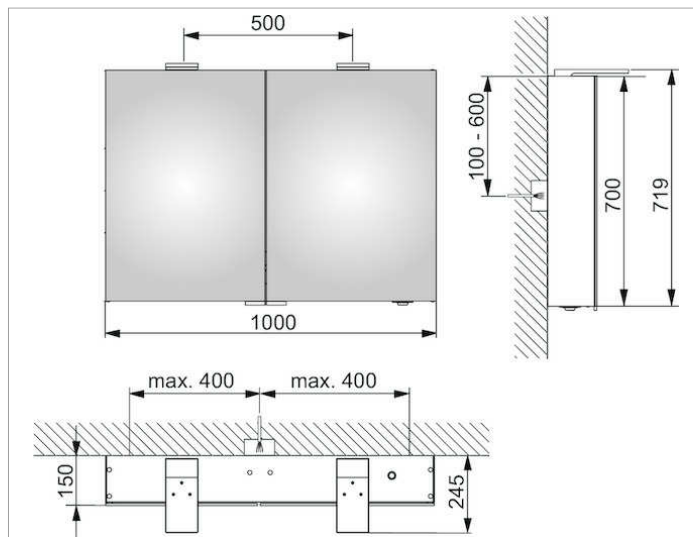

**Royal 15**

14404171301 Зеркальный шкаф

**ИЗДЕЛИЕ****ЧЕРТЕЖ****ОПИСАНИЕ ИЗДЕЛИЯ**

2 поворотные дверцы с двусторонним озеракаливанием,  
боковины корпуса зеркальные

Управление:

внешняя панель управления с функциями:

диммер с плавной регулировкой, не требуется замена ламп

ЕЕК: A++, A+, A , 25 kWh/1000h

**оборудование**

- 2 расположенные внутри розетки
- 2 x 3 регулируемые по высоте стеклянные полочки

**поверхность**

серебристый анодированный

**Габариты**

1000 x 720 x 150 mm