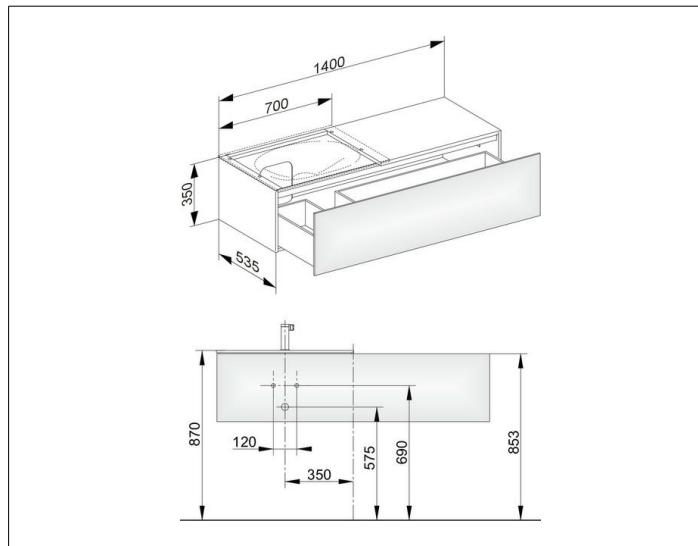

Edition 11

31165WW0100 Тумба под умывальник

ИЗДЕЛИЕ

ЧЕРТЕЖ

ОПИСАНИЕ ИЗДЕЛИЯ

подходит к керамическому умывальнику арт. 31140,
1 выдвижной фронт с нажимным открыванием push-to-open
дополнительно с внутренней светодиодной подсветкой
автоматическое вкл./выкл., теплый белый свет.

ОБОРУДОВАНИЕ

- 2 передвижных ящика для хранения (190 x 70 x 413 мм)

ПОВЕРХНОСТЬ

33

ГАБАРИТЫ

1400 x 350 x 535 mm