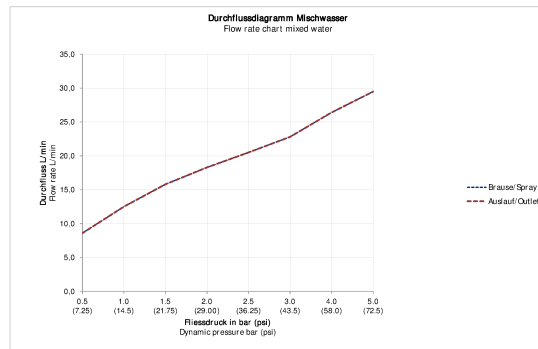

В.1 Однорычажный смеситель для ванны для скрытого монтажа # B15210018010

Однорычажный смеситель для ванны для скрытого монтажа	Размеры	Вес	Номер заказа
тип соединения: базовый комплект для скрытого монтажа, керамический картридж, переключатель излив ванны/ ручной душ, круглая накладка Ø 170 мм, 2 выпуска, включая: видимые детали с функциональным блоком, поверхность хромированная, рекомендуемое рабочее давление 3-5 бар			
Цвета			
10 Хром			
Вариант			
с переключателем и клапаном обратного тока, расход воды 22,5 л/мин (3 бара)			B15210018010
Необходимые принадлежности			
Bluebox® 3/4" BLUEBOX® - зарегистрированная торговая марка Ogas Oy, базовый комплект для скрытого монтажа, Глубина встраивания 75 мм - 105 мм, с запорными клапанами			GK0900001
Bluebox® 1/2" BLUEBOX® - зарегистрированная торговая марка Ogas Oy, базовый комплект для скрытого монтажа, Глубина встраивания 75 мм - 105 мм, без запорных клапанов, Размер патрубка DN15			GK0900000

Все чертежи содержат необходимые размеры с соблюдением стандартных допусков. Они указаны в мм и не являются обязательными. Точные размеры, в частности для монтажа по индивидуальному заказу, можно получить только по готовому изделию.