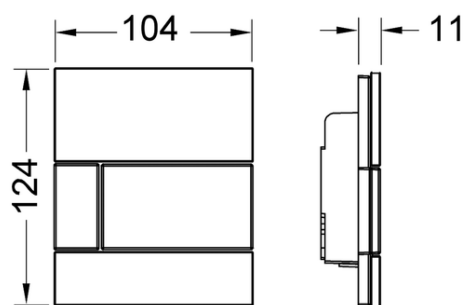

Стеклопанель смыва TECEsquare с картриджем для писсуара

номенклатурный номер : 9242801

Цвет: Стекло белое, клавиши нержавеющая сталь, сатин (с покрытием против отпечатков пальцев)

Выставочные образцы: —

К 1: 1 шт.

К 2: 15 шт.

описание:

Монтажный комплект для сливного клапана TECE U 1.

Сливной клапан категорий 1.5 и 4 (DIN EN 12541).

Регулируемый объем смыва 1, 2 или 4 литра.

Минимальное рабочее давление в системе — 0,5 бар.

Комплект поставки:

- Картридж сливного клапана
- Плоская стеклянная панель смыва
- Толкатель и комплект крепежных элементов

Возможен монтаж на уровне стены с применением монтажной рамки панелей смыва для писсуара.

Размеры (ш x в x г): 104 x 124 x 11 мм

данные о продажах:

наименование товара: Панель смыва TECEsquare с картриджем для писсуара, стекло белое, клавиша нержавеющая сталь, сатин.

Группа товаров: 904

Группа продукции: 2009040060

Чертежи: