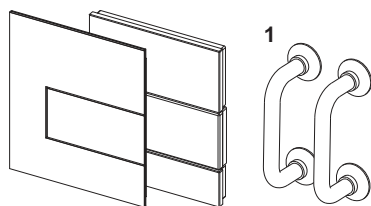

Комплект поставки:

- Картридж сливного клапана
- Плоская стеклянная панель смыва
- Толкатель и комплект крепежных элементов

Возможен монтаж на уровне стены с применением монтажной рамки панелей смыва для писсуара.

Размеры (ш x в x г): 104 x 124 x 11 мм

данные о продажах:

наименование товара: Панель смыва TECEsquare с картриджем для писсуара, стекло белое, клавиша нержавеющая сталь, сатин.

Группа товаров: 904

Группа продукции: 2009040060

Чертежи:

Запасные части:

- | | | |
|---|---------|---|
| 1 | 9820180 | Ручки для демонтажа панели смыва, 2 шт. |
| 2 | 9820031 | Картридж клапана смыва U 1 |