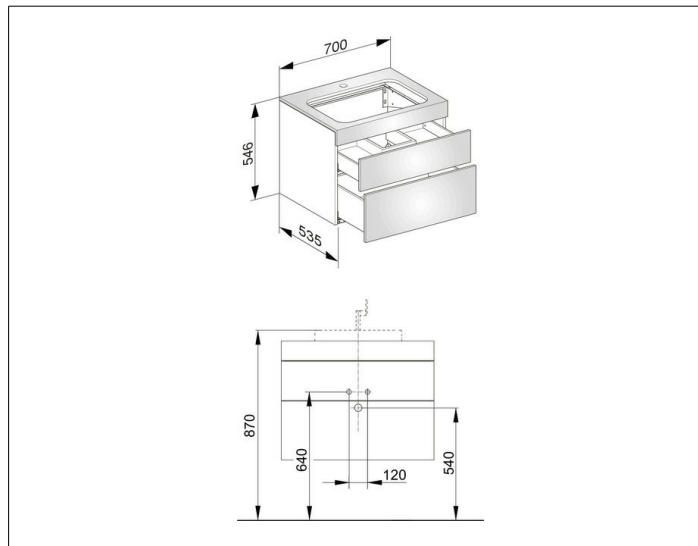

Edition 400

31571YY0100 Тумба под умывальник

ИЗДЕЛИЕ**ЧЕРТЕЖ****ОПИСАНИЕ ИЗДЕЛИЯ**

с отверстием под смеситель,
подходит к керамическому умывальнику арт. 31570,
2 фронтальных выдвижных ящика с нажимным
открыванием push-to-open и доводчиком, вкл.
пластиковый сифон 1 1/4 x 32

ПОВЕРХНОСТЬ

11, 14, 15, 17, 18, 27, 28,30, 70, 71, 72, 73, 74, 75

ГАБАРИТЫ

700 x 546 x 535 mm