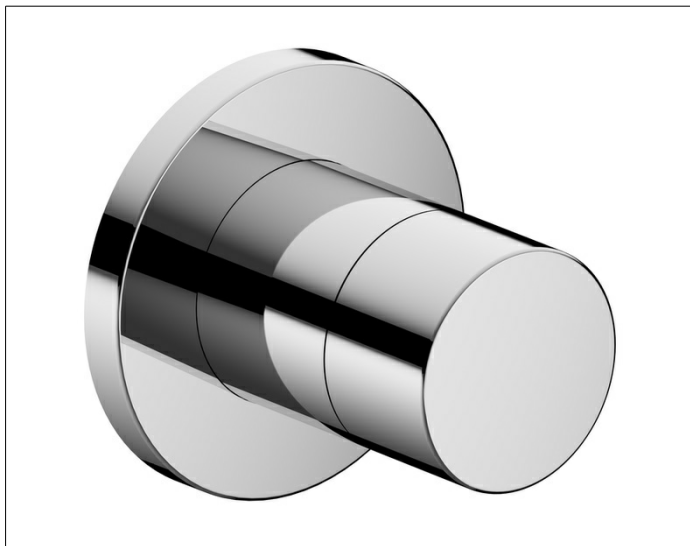

## IXMO

59557010001 Встраиваемый запорный вентиль с переключателем на 2 потребителя DN 15

## ИЗДЕЛИЕ

## ОПИСАНИЕ ИЗДЕЛИЯ

Наружный комплект состоит из: ручки, гильзы, розетки (круглой) и запорного вентиля переключателя, подходит к внутренней функциональной части арт. 59556 000070

## СПЕЦИФИКАЦИИ

KEUCO IXMO 2-way stop and diverter valve , 59557010001  
chrome-plated 2-way stop and diverter valve,  
IXMO Pure lever with round rosette,  
freely positionable, installation depth 80 - 110 mm,  
with adjustment facilities whilst assembling,  
for handle and rosette,  
rosette diameter 90 mm, 10 mm thick,  
total depth 80 mm,  
set complete with:  
handle, sleeve, rosette (round) and stop/diverter valve,  
suitable for rough part no. 59556000070