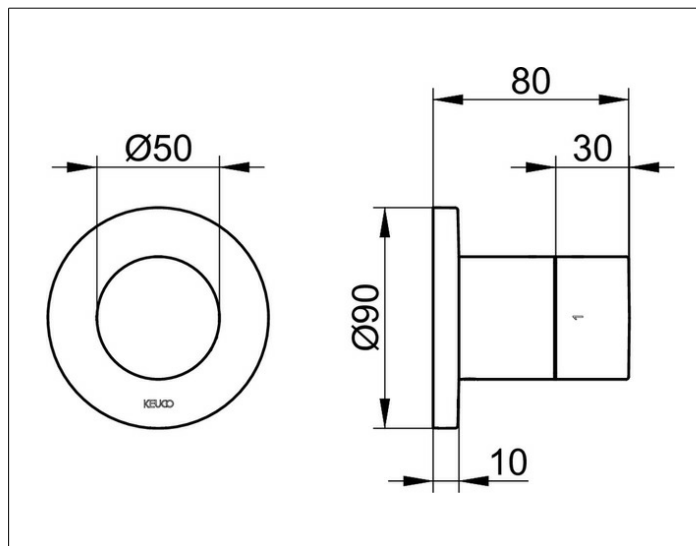

## ОПИСАНИЕ ИЗДЕЛИЯ

Наружный комплект состоит из: ручки, гильзы, розетки (круглой) и запорного вентиля переключателя, подходит к внутренней функциональной части арт. 59556 000070

## СПЕЦИФИКАЦИИ

KEUCO IXMO 2-way stop and diverter valve , 59557010001  
chrome-plated 2-way stop and diverter valve,  
IXMO Pure lever with round rosette,  
freely positionable, installation depth 80 - 110 mm,  
with adjustment facilities whilst assembling,  
for handle and rosette,  
rosette diameter 90 mm, 10 mm thick,  
total depth 80 mm,  
set complete with:  
handle, sleeve, rosette (round) and stop/diverter valve,  
suitable for rough part no. 59556000070