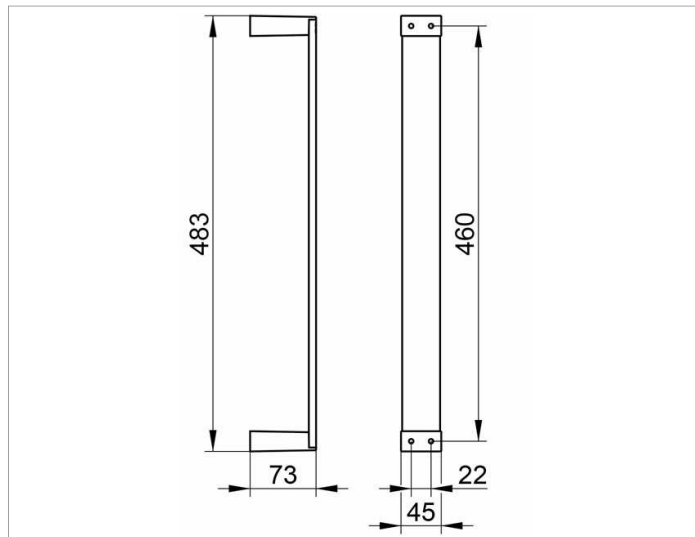

Edition 11

11170030000 Полотенцедержатель

ИЗДЕЛИЕ

ЧЕРТЕЖ

ОПИСАНИЕ ИЗДЕЛИЯ

для 6 гостевых полотенец (30 x 50 см)

поверхность

Бронза шлифованная