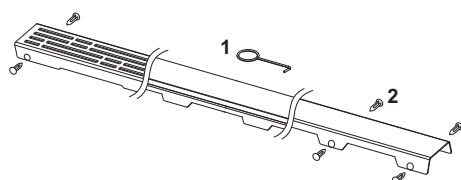

Декоративная решетка TECEdrainline "drops"; нержавеющая сталь, глянец или сатин, для душевого канала, прямая

номенклатурный номер : 601231

Номинальная
длина: 1200 мм
Поверхность: сатин
К 1: 1 шт.

описание:

Декоративная панель для душевого канала TECEdrainline (прямого) из нержавеющей стали (глянец/сатин) для установки в корпус канала, несущая способность в соответствии с классом нагрузки КЗ — испытательная нагрузка 300 кг.

данные о продажах:

наименование товара: Декоративная решетка TECEdrainline "drops" 1200 мм нержавеющая сталь, сатин, прямая
Группа товаров: 600
Группа продукции: 3006000050

Чертежи:

Запасные части:

- | | | |
|---|--------|------------------------------|
| 1 | 668014 | Крючок для извлечения основы |
| 2 | 668016 | Уплотняющие вставки (10 шт.) |