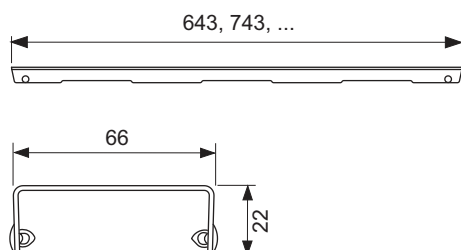

Декоративная решетка TECEdrainline "drops"; нержавеющая сталь, глянец или сатин, для душевого канала, прямая

номенклатурный номер : 601231

Номинальная
длина: 1200 мм
Поверхность: сатин
К 1: 1 шт.

описание:

Декоративная панель для душевого канала TECEdrainline (прямого) из нержавеющей стали (глянец/сатин) для установки в корпус канала, несущая способность в соответствии с классом нагрузки КЗ — испытательная нагрузка 300 кг.

данные о продажах:

наименование товара: Декоративная решетка TECEdrainline "drops" 1200 мм нержавеющая сталь, сатин, прямая
Группа товаров: 600
Группа продукции: 3006000050

Чертежи:

Запасные части:

- | | | |
|---|--------|------------------------------|
| 1 | 668014 | Крючок для извлечения основы |
| 2 | 668016 | Уплотняющие вставки (10 шт.) |