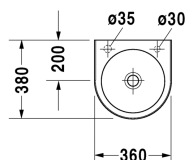

Architec Умывальник для рук # 0766350000 /  
0766350008 / 0766350009

| < 360 мм > |

Умывальник для рук	Размеры	Вес	Номер заказа
без перелива, с плоскостью под смеситель, глазуровка снизу, 360 мм			
<b>Цвета</b>			
00 Белый Alpin			
<b>Вариант</b>			
● ● с намеченным отверстием для смесителя слева, с намеченным отверстием для дозатора мыла, справа	360 x 380 мм	7,600 кг	0766350000
● отверстие для смесителя справа	360 x 380 мм	7,600 кг	0766350008
● отверстие для смесителя слева	360 x 380 мм	7,600 кг	0766350009
<b>Принадлежности</b>			
Выпуск для раковины для умывальников без перелива	50 мм	0,300 кг	005024

Все чертежи содержат необходимые размеры с соблюдением стандартных допусков. Они указаны в мм и не являются обязательными. Точные размеры, в частности для монтажа по индивидуальному заказу, можно получить только по готовому изделию.