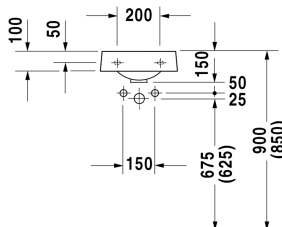

Architec Умывальник для рук # 0766350000 /  
0766350008 / 0766350009

| < 360 мм > |

Умывальник для рук	Размеры	Вес	Номер заказа
без перелива, с плоскостью под смеситель, глазуровка снизу, 360 мм			
<b>Цвета</b>			
00 Белый Alpin			
<b>Вариант</b>			
● ● с намеченным отверстием для смесителя слева, с намеченным отверстием для дозатора мыла, справа	360 x 380 мм	7,600 кг	0766350000
● отверстие для смесителя справа	360 x 380 мм	7,600 кг	0766350008
● отверстие для смесителя слева	360 x 380 мм	7,600 кг	0766350009
<b>Принадлежности</b>			
Выпуск для раковины для умывальников без перелива	50 мм	0,300 кг	005024

Все чертежи содержат необходимые размеры с соблюдением стандартных допусков. Они указаны в мм и не являются обязательными. Точные размеры, в частности для монтажа по индивидуальному заказу, можно получить только по готовому изделию.