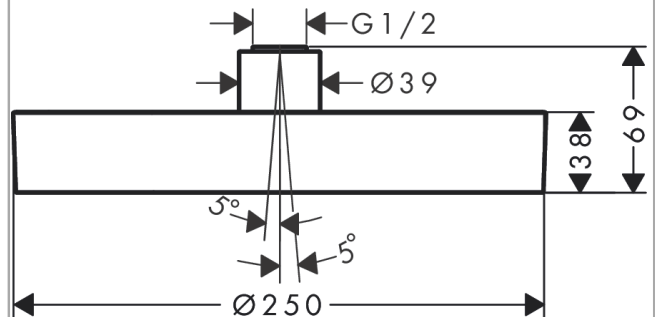

Rainfinity

Верхний душ 250 1jet

Поверхности : **шлиф. черный хром**

Артикульный номер: **26228340**

Описание

Характеристики

- размер душевого диска: 250 мм
- тип струи: PowderRain
- шарнирное соединение: регулируемый угол верхнего душа (2 x 5°)
- рамка: металл
- материал душевого диска: алюминий
- поверхность душевого диска: графит
- максимальный расход воды при 3 бар: 16 л/мин
- расход воды PowderRain (при 3 барах): 16 л / мин
- съемный верхний душ для очистки
- монтаж: потолок или стена
- соединительная резьба G 1/2

Технология

Награды за дизайн

reddot award 2019
best of the best

Продукт

Чертеж

График расхода воды

Расход измерен практически с помощью соответствующей арматуры (термостат/смеситель/скрытый клапан).