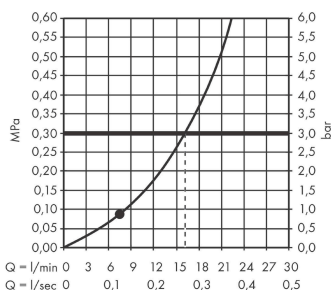

График расхода воды

Расход измерен практически с помощью соответствующей арматуры (термостат/смеситель/скрытый клапан).