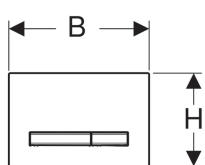

## Смывная клавиша Geberit Sigma50, для двойного смыва, цвет металлический хромированный

Образец