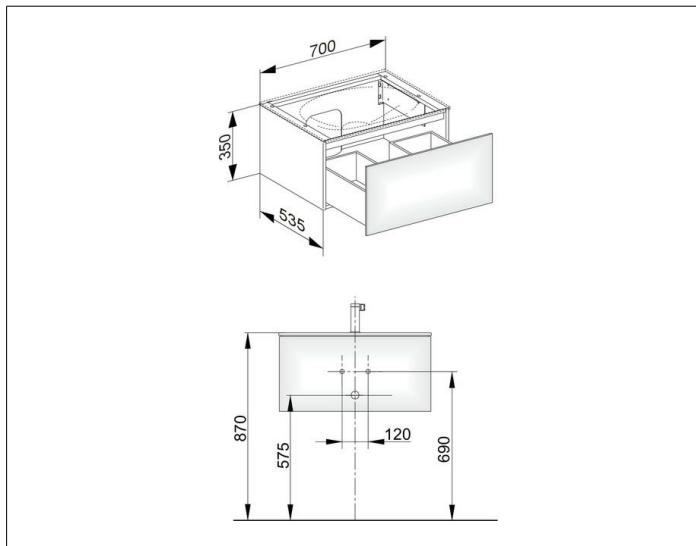

ЧЕРТЕЖ

ОПИСАНИЕ ИЗДЕЛИЯ

подходит к керамическому умывальнику арт. 31140 и к умывальнику из варикора на заказ, 1 выдвижной фронт с нажимным открыванием push-to-open дополнительно с внутренней светодиодной подсветкой автоматическое вкл./выкл., теплый белый свет.

ПОВЕРХНОСТЬ

33

ГАБАРИТЫ

700 x 350 x 535 mm