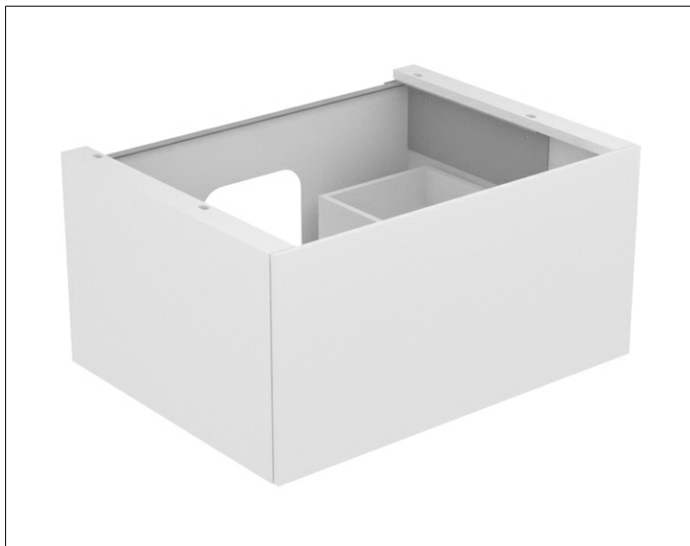

Edition 11

31341WW0100 Тумба под умывальник

ИЗДЕЛИЕ