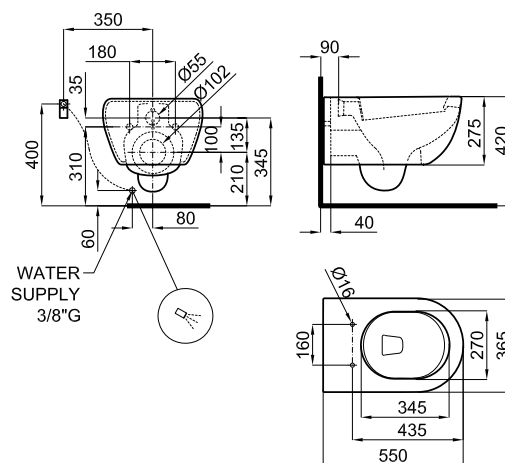

Описание

Унитаз подвесной С функцией встроенного биде с креплениями 100062412 - N490000003

Отделка

Белый

100093383 - N375129980

Техническая схема

Размеры в мм

THE HANDLE CAN BE LOCATED EITHER LEFT OR RIGHT.