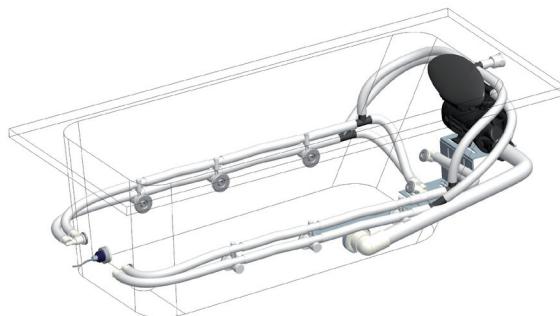

### Технические характеристики

- **РАЗМЕРЫ (CM):** 180 x 180 см
- **МАТЕРИАЛ:** Акрил
- **ТИП УСТАНОВКИ:** Встраиваемые
- **ОБЪЕМ:** 290
- **ТИП ГИДРОМАССАЖНОЙ ВАННЫ:** Прямоугольные ванны

### Общая информация

Спецификация продукта: Гидромассажная ванна для установки на каркас с системой Topus+. E5TN0220RU. Коллекция: OVE. РАЗМЕРЫ (CM): 180 x 180 см. МАТЕРИАЛ: Акрил. ТИП УСТАНОВКИ: Встраиваемые. ОБЪЕМ: 290. ТИП ГИДРОМАССАЖНОЙ ВАННЫ: Прямоугольные ванны.