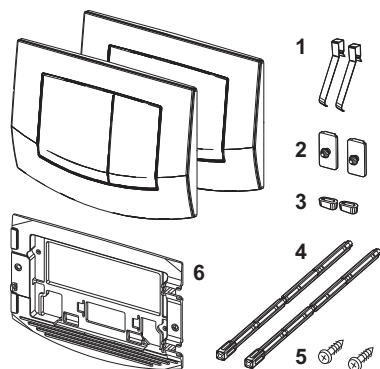

Панель смыва унитаза TECEambia для двойной системы смыва

номенклатурный номер : 9240240

Цвет: Белый, антибактериальное покрытие

Выставочные образцы: Да

К 1: 1 шт.

К 2: 10 шт.

описание:

Панель смыва для смывных бачков TECE, фронтальное или верхнее расположение панели смыва. Пластиковая панель смыва, клавиши с резиновыми накладками с двух сторон. В комплект входят толкатели и крепежные элементы.

Совместима с контейнером для гигиенических таблеток.

Размеры (ш х в х г): 214 x 152 x 22 мм

данные о продажах:

наименование товара: Панель смыва унитаза TECEambia, белая антибактериальная, система двойного смыва

Группа товаров: 904

Группа продукции: 2009040010

Чертежи:

Запасные части:

- | | | |
|---|---------|--|
| 1 | 9820020 | Пружины клавиш (2 шт.) |
| 2 | 9820021 | Резиновые уплотнители (2 шт.) |
| 3 | 9820024 | Резиновые амортизаторы (2 шт.) |
| 4 | 9820022 | Толкатели (2 шт.) |
| 5 | 9820263 | Винты для крепления панели смыва, комплект 2 шт. |
| 6 | 9820326 | Монтажная рамка TECEambia |