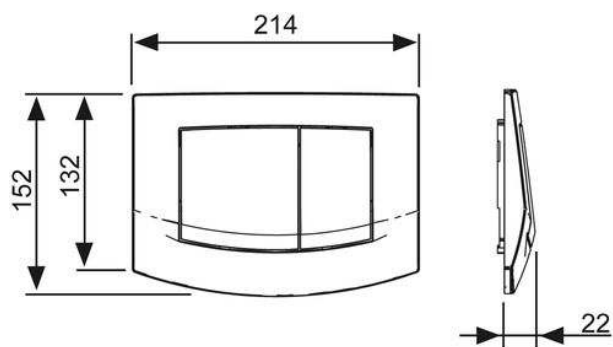

Панель смыва унитаза TECEambia для двойной системы смыва

номенклатурный номер : 9240240

Цвет: Белый, антибактериальное покрытие

Выставочные образцы: Да

К 1: 1 шт.

К 2: 10 шт.

описание:

Панель смыва для смывных бачков TECE, фронтальное или верхнее расположение панели смыва. Пластиковая панель смыва, клавиши с резиновыми накладками с двух сторон. В комплект входят толкатели и крепежные элементы.

Совместима с контейнером для гигиенических таблеток.

Размеры (ш х в х г): 214 x 152 x 22 мм

данные о продажах:

наименование товара: Панель смыва унитаза TECEambia, белая антибактериальная, система двойного смыва

Группа товаров: 904

Группа продукции: 2009040010

Чертежи: