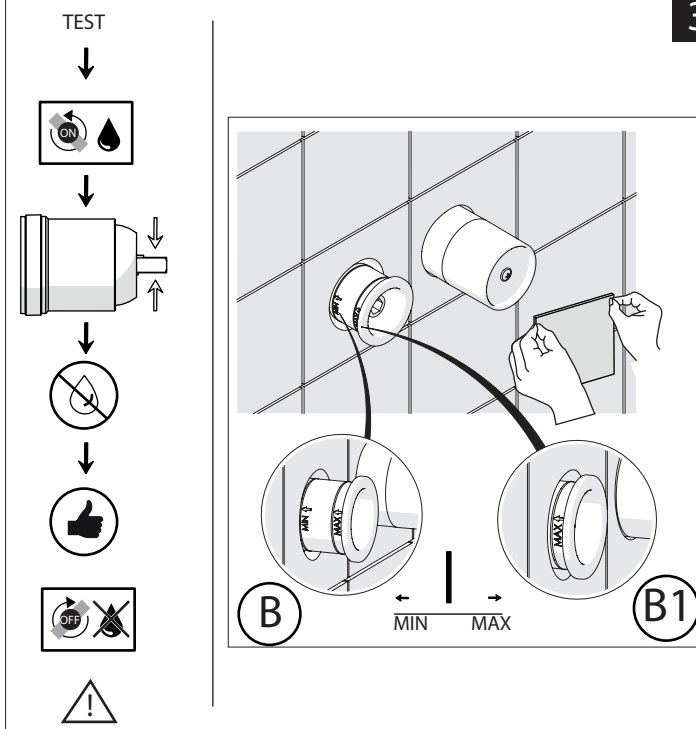

Not included / Non incluso / Non Inclus / Nie zawarty/ No incluido / Nao incluido

SE NON CROMATO  
IF NO CHROME

- IT** La finitura della parte estetica deve corrispondere a quella della parte incassata.  
Se non corrisponde bisogna svitare l'anello CROMATO e avvitare l'anello in finitura fornito solo nel kit della parte estetica.
- EN** The finish of the external part must be combined with the finish of the flush-fit part.  
If it does not match, unscrew the CHROME ring and screw the finishing ring supplied only in the kit of the aesthetic part.

RIFERIMENTO IISTRWE81198#---STD  
REFERENCE

Ø MAX 55 mm