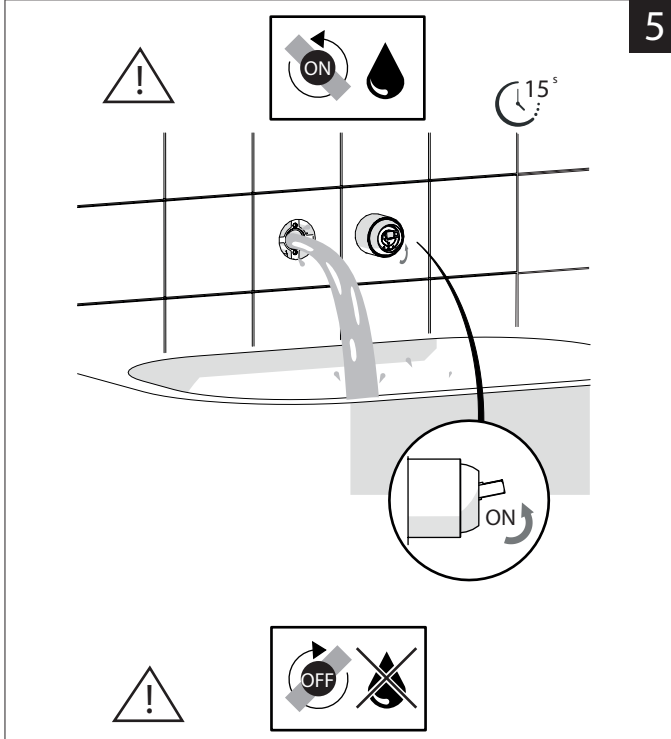

Not included / Non incluso / Non Inclus / Nie zawarty/ No incluido / Nao incluido

SE NON CROMATO  
IF NO CHROME

- IT** La finitura della parte estetica deve corrispondere a quella della parte incassata.  
Se non corrisponde bisogna svitare l'anello CROMATO e avvitare l'anello in finitura fornito solo nel kit della parte estetica.
- EN** The finish of the external part must be combined with the finish of the flush-fit part.  
If it does not match, unscrew the CHROME ring and screw the finishing ring supplied only in the kit of the aesthetic part.

RIFERIMENTO IISTRWE81198#---STD  
REFERENCE

Ø MAX 55 mm