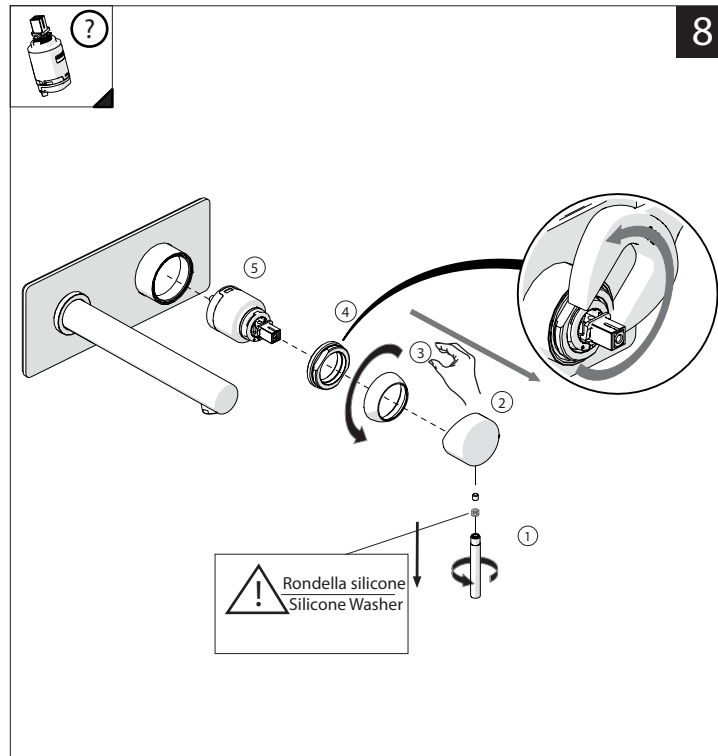

Not included / Non incluso / Non Inclus / Nie zawarty/ No incluido / Nao incluido

SE NON CROMATO  
IF NO CHROME

- IT** La finitura della parte estetica deve corrispondere a quella della parte incassata.  
Se non corrisponde bisogna svitare l'anello CROMATO e avvitare l'anello in finitura fornito solo nel kit della parte estetica.
- EN** The finish of the external part must be combined with the finish of the flush-fit part.  
If it does not match, unscrew the CHROME ring and screw the finishing ring supplied only in the kit of the aesthetic part.

RIFERIMENTO IISTRWE81198#---STD  
REFERENCE

Ø MAX 55 mm