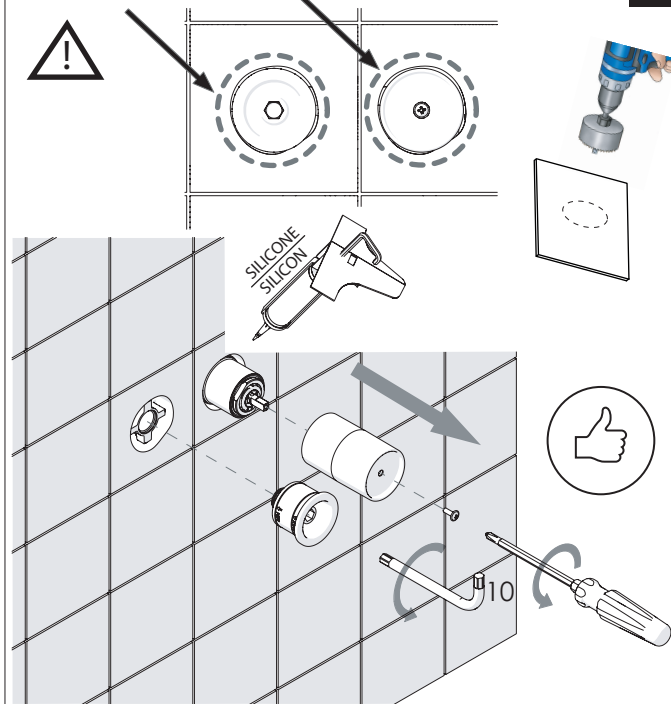

Not included / Non incluso / Non Inclus / Nie zawarty/ No incluido / Nao incluido

SE NON CROMATO  
IF NO CHROME

- IT** La finitura della parte estetica deve corrispondere a quella della parte incassata.  
Se non corrisponde bisogna svitare l'anello CROMATO e avvitare l'anello in finitura fornito solo nel kit della parte estetica.
- EN** The finish of the external part must be combined with the finish of the flush-fit part.  
If it does not match, unscrew the CHROME ring and screw the finishing ring supplied only in the kit of the aesthetic part.

RIFERIMENTO IISTRWE81198#---STD  
REFERENCE

Ø MAX 55 mm