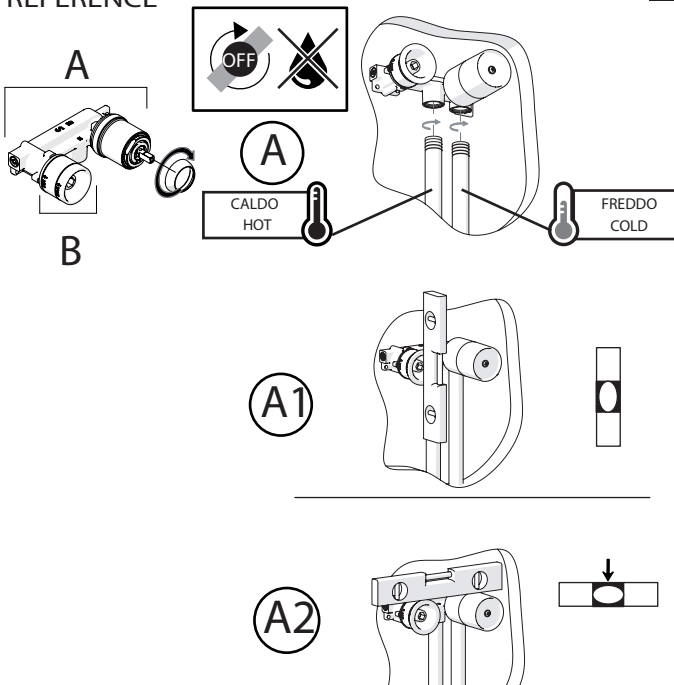

Not included / Non incluso / Non Inclus / Nie zawarty/ No incluido / Nao incluido

SE NON CROMATO  
IF NO CHROME

- IT** La finitura della parte estetica deve corrispondere a quella della parte incassata.  
Se non corrisponde bisogna svitare l'anello CROMATO e avvitare l'anello in finitura fornito solo nel kit della parte estetica.
- EN** The finish of the external part must be combined with the finish of the flush-fit part.  
If it does not match, unscrew the CHROME ring and screw the finishing ring supplied only in the kit of the aesthetic part.

RIFERIMENTO IISTRWE81198#---STD  
REFERENCE

Ø MAX 55 mm