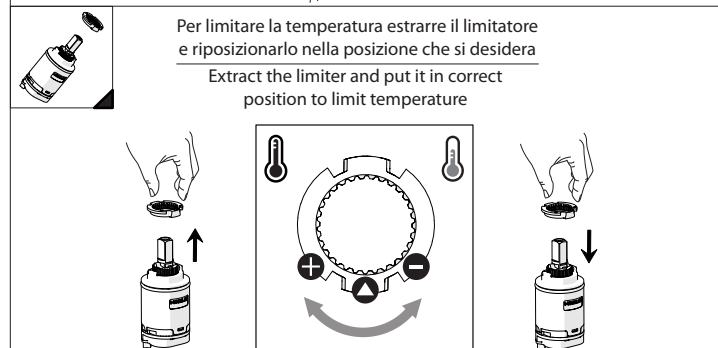

Not included / Non incluso / Non Inclus / Nie zawarty/ No incluido / Nao incluido

SE NON CROMATO  
IF NO CHROME

- IT** La finitura della parte estetica deve corrispondere a quella della parte incassata.  
Se non corrisponde bisogna svitare l'anello CROMATO e avvitare l'anello in finitura fornito solo nel kit della parte estetica.
- EN** The finish of the external part must be combined with the finish of the flush-fit part.  
If it does not match, unscrew the CHROME ring and screw the finishing ring supplied only in the kit of the aesthetic part.

RIFERIMENTO IISTRWE81198#---STD  
REFERENCE

Ø MAX 55 mm