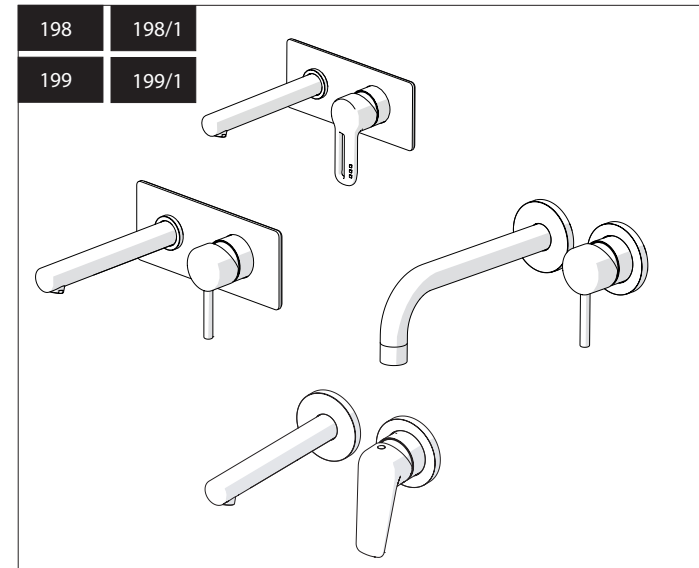

NOBILI S

www.nobili.it