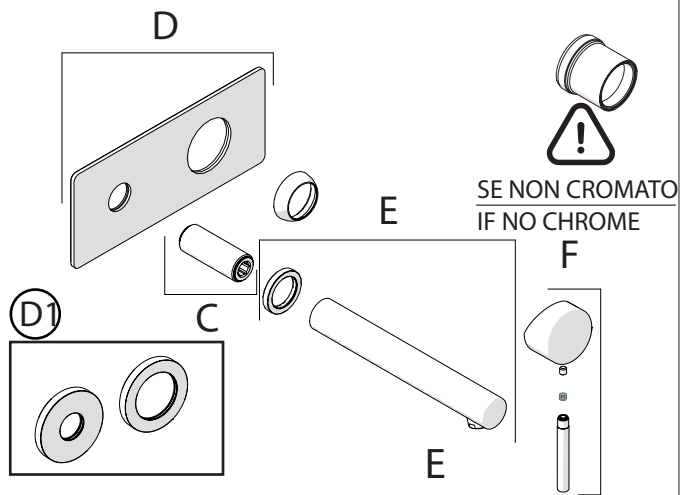

Not included / Non incluso / Non Inclus / Nie zawarty/ No incluido / Nao incluido

SE NON CROMATO  
IF NO CHROME

- IT** La finitura della parte estetica deve corrispondere a quella della parte incassata.  
Se non corrisponde bisogna svitare l'anello CROMATO e avvitare l'anello in finitura fornito solo nel kit della parte estetica.
- EN** The finish of the external part must be combined with the finish of the flush-fit part.  
If it does not match, unscrew the CHROME ring and screw the finishing ring supplied only in the kit of the aesthetic part.

RIFERIMENTO IISTRWE81198#---STD  
REFERENCE

Ø MAX 55 mm