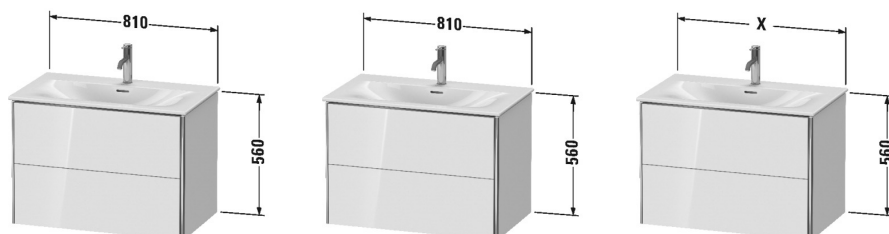

XSquare Тумбочка подвесная # XS4324

| < 810 мм > |

Тумбочка подвесная	Размеры	Вес	Номер заказа
2 выдвижных ящика, верхний ящик, вкл. вырез и крышку для сифона, для Viu # 234483			
Цвета			
M07 Бетонно-серый матовый декор M09 Светло-голубой матовый декор M18 Белый матовый, декор M22 Белый глянцевый декор M36 Белый шелковисто-матовый лак M38 Доломитово-серый глянцевый лак M39 Скандинавский белый шелковисто-матовый лак M40 Черный глянцевый лак M43 Базальт матовый, декор M47 Каменно-синий глянцевый лак M49 Графит матовый, декор M60 Серо-коричневый шелковисто-матовый лак M75 Лен, декор M85 Белый глянцевый лак M86 Капучино глянцевый лак M89 Фланелево-серый глянцевый лак M90 Фланелево-серый шелковисто-матовый лак M91 Серо-коричневый декор M92 Каменно-серый шелковисто-матовый лак M94 Баклажан шелковисто-матовый лак M97 Светло-голубой шелковисто-матовый лак M98 Темно-синий шелковисто-матовый лак			
Вариант	810 x 478 мм		XS4324
Справка			
монтаж только в сочетании с малогабаритным сифоном (рекомендуется # 005076), Система разделителей не монтируется дополнительно, она должна быть установлена на фабрике., Необходимые данные для заказа:, - внутренние разделители да/нет, - орех 77 или клен 78			
Принадлежности			
Дополнительные модули Система разделителей из массива клена или ореха, для шкафчиков шириной 810 мм	810 мм		UV9781
Соответствующая продукция			
Малогабаритный сифон , 1 1/4" мм	1 1/4" мм		005076
Умывальник, умывальник для мебели с переливом, с плоскостью под смеситель, Нажимной выпуск с керамическим покрытием включен, глазуровка снизу, 830 x 490 мм	830 x 490 мм		234483

Все чертежи содержат необходимые размеры с соблюдением стандартных допусков. Они указаны в мм и не являются

XSquare Тумбочка подвесная # XS4324

|< 810 мм >|

обязательными. Точные размеры, в частности для монтажа по индивидуальному заказу, можно получить только по готовому изделию.