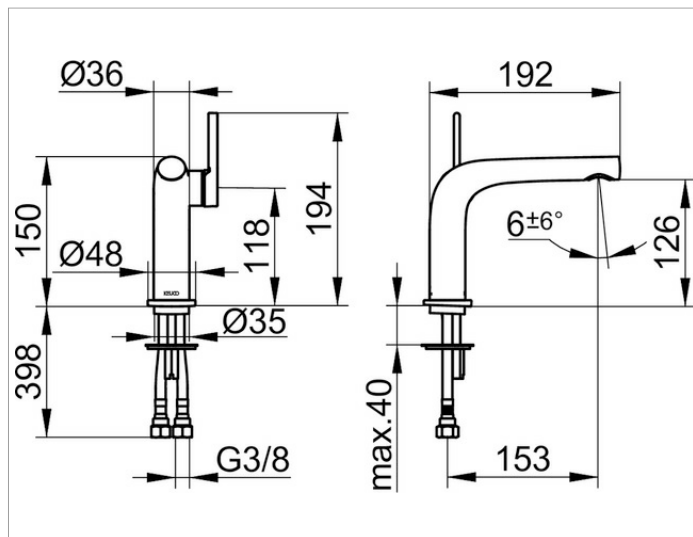

Edition 400**51504010102 Однорычажный смеситель для умывальника 120****ИЗДЕЛИЕ****ЧЕРТЕЖ****ОПИСАНИЕ ИЗДЕЛИЯ**

без гарнитуры для слива и донного клапана,
 монтаж на одно отверстие с системой быстрого монтажа,
 керамический картридж, аэратор SLIM SSR M 24x1,
 угол наклона струи регулируется,
 гибкая подводка 435 мм, G 3/8 дюйма,
 поток воды ограничен 7,6 л/мин.

поверхность

хром

спецификации

KEUCO Edition 400 Single lever basin mixer 120, 51404010102
 single lever mixer chrome-plated,
 sculptural design,
 single hole installation, without pop-up waste,
 high quality cartridge with ceramic discs,
 lever on the side,
 single hole installation with quick installation system,
 integrated aerator SLIM SSR M 24x1,
 adjustable +/-6°,
 visible height 150 mm, height outlet 126 mm,
 projection 192 mm,
 water connection with flexible pressure hoses,
 length 435 mm, G 3/8 inch,
 flow rate reduced to 7,6 l/min.