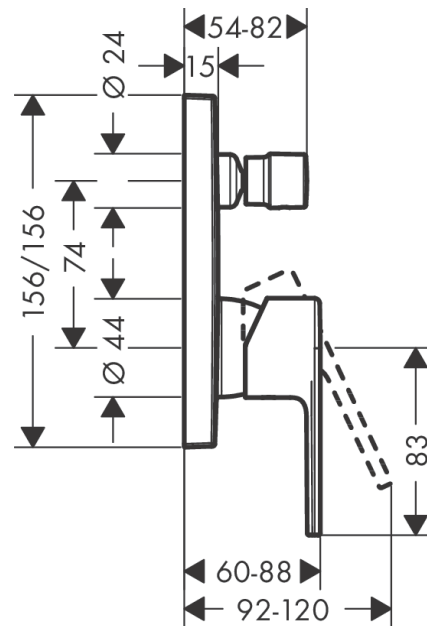

Vernis Shape

Смеситель для ванны, однорычажный, скрытого монтажа, со встроенной защитной комбинацией EN1717

Поверхности : матовый черный Артикульный номер: 71469670

Описание

Характеристики

- вид соединения: скрытая часть
- мин. рабочее давление 1 бар
- макс. рабочее давление: 10 бар
- керамический узел смешивания
- регулируемое ограничение температуры
- Дивертер с переключателем вакуумного типа
- подходит для проточных водонагревателей
- со встроенной защитной комбинацией EN 1717

Продукт

Чертеж

График расхода воды