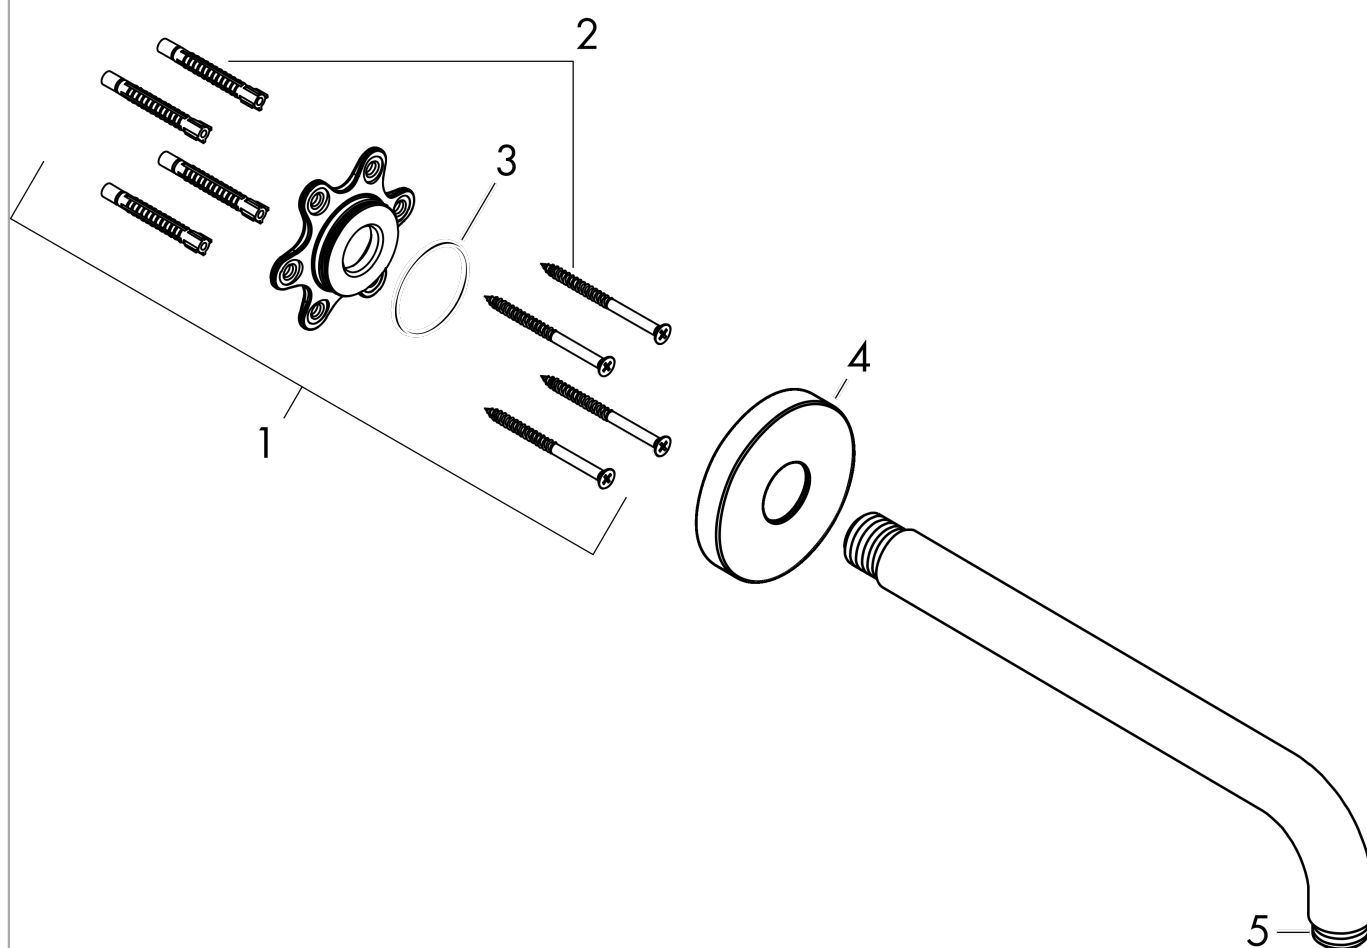

Держатель верхнего душа 38,9 смПоверхности : **хром** Артикульный номер: **27413000****Описание****Характеристики**

- длина: 389 мм
- настенный монтаж
- вид монтажа: наружный монтаж
- исполнение: угол 90°
- соединительная резьба G 1/2

Продукт**Чертеж**

Держатель верхнего душа 38,9 смПоверхности : **хром** Артикульный номер: **27413000****Покомпонентное изображение**

Год выпуска: >12/20

Держатель верхнего душа 38,9 см

Поверхности : **хром** Артикульный номер: **27413000**

Перечень запасных частей

Год выпуска: >12/20

Позиция	Описание	Артикульный номер	PC	PU
1	mounting kit	95208000	-	1
2	mounting set	40916000	-	1
3	O-ring 34x2	98383000	-	1
4	escutcheon Ø 80 mm	98940000	-	1
5	O-ring 16x2	98133000	-	1