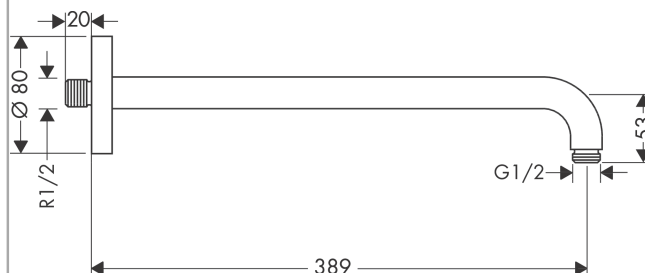

Держатель верхнего душа 38,9 смПоверхности : **хром** Артикульный номер: **27413000****Описание****Характеристики**

- длина: 389 мм
- настенный монтаж
- вид монтажа: наружный монтаж
- исполнение: угол 90°
- соединительная резьба G 1/2

Продукт**Чертеж**

Держатель верхнего душа 38,9 смПоверхности : **хром** Артикульный номер: **27413000****Покомпонентное изображение**

Год выпуска: >12/20

Держатель верхнего душа 38,9 см

Поверхности : **хром** Артикульный номер: **27413000**

Перечень запасных частей

Год выпуска: >12/20

Позиция	Описание	Артикульный номер	PC	PU
1	mounting kit	95208000	-	1
2	mounting set	40916000	-	1
3	O-ring 34x2	98383000	-	1
4	escutcheon Ø 80 mm	98940000	-	1
5	O-ring 16x2	98133000	-	1