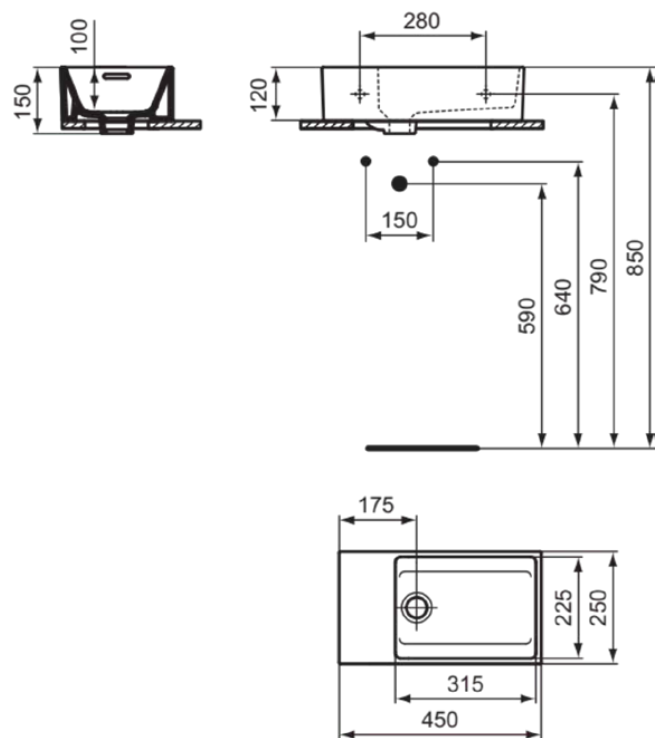

EXTRA

T392101

EXTRA | Раковина 450x250x150 мм в покрытии белый глянцевый, без отверстия под смеситель, с переливом | Компактная раковина

Фото и схема

Общая информация

Тип изделия:	Раковины
Подтип изделия:	Раковина
Бренд:	Ideal Standard
Коллекция:	EXTRA
Дизайнер:	Palomba Serafini Associati
Colour:	01 - Белый Глянцевый
Эффект обработки поверхности:	Глянцевые
Высота (мм):	150
Ширина (мм):	450
Длина / Проекция (мм):	250
Вес нетто (кг):	10.30
EAN-код:	8014140468271

Преимущества

Компактная раковина

Загрузки

- [Installation Guide](#)

Стандарты продукции и сертификация

Стандарты:	EN 14688
Декларация о классификации характеристик:	CL 25

Спецификации с продукцией

Код цвета:	01
Описание цвета:	белый глянцевый
Шлифованная нижняя сторона:	Да
Для инвалидов:	Нет
С проушиной для цепочки:	Нет
Материал:	Керамика
Качество материала:	Фаянс
Количество отверстий под смесители для каждой раковины:	0
Количество раковин:	1
Видимый перелив:	Да
PVD технология:	Нет
Усиление:	Без
Эффект обработки поверхности:	Глянцевые
Тип перелива:	Щелевые
С задней стенкой:	Нет