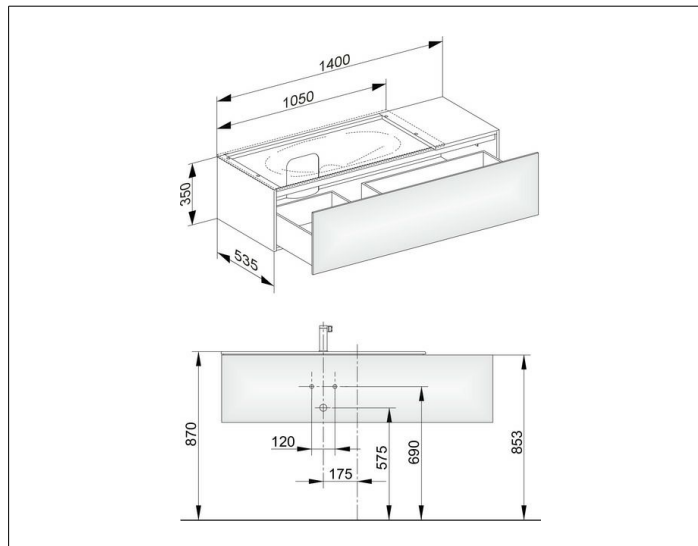

Edition 11

31163XX0100 Тумба под умывальник

**ИЗДЕЛИЕ****ЧЕРТЕЖ****ОПИСАНИЕ ИЗДЕЛИЯ**

подходит к керамическому умывальнику арт. 31150,  
1 выдвижной фронт с нажимным открыванием push-to-open  
дополнительно с внутренней светодиодной подсветкой  
автоматическое вкл./выкл., теплый белый свет

**ОБОРУДОВАНИЕ**

- 2 передвижных ящика для хранения (190 x 70 x 413 мм)

**ПОВЕРХНОСТЬ**

37, 38, 39

**ГАБАРИТЫ**

1400 x 350 x 535 mm