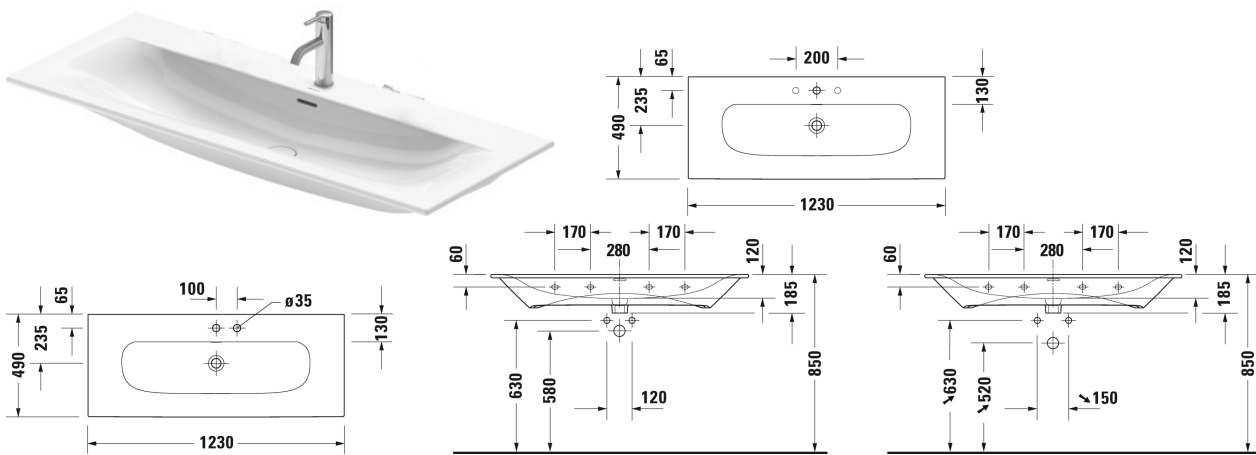

Viu Умывальник, умывальник для мебели #
 2344120000 / 2344120030 / 2344120058 / 2344120060

|< 1230 мм >|

Умывальник, умывальник для мебели	Размеры	Вес	Номер заказа
с переливом, с плоскостью под смеситель, Нажимной выпуск с керамическим покрытием включен, глазуровка снизу, 1230 мм			
Цвета			
00 Белый Alpin			
Вариант			
●	1230 x 490 мм	35,800 кг	2344120000
●●●	1230 x 490 мм	35,800 кг	2344120030
●●	1230 x 490 мм	35,800 кг	2344120058
☒	1230 x 490 мм	35,800 кг	2344120060
Справка			
Для монтажа керамики размером от 1200 мм необходимо два комплекта креплений # 6951000000			
Сантехническая керамика со специальным покрытием WonderGliss остается чистой и красивой в течение долгого времени. При заказе WonderGliss добавьте "1" на 11-м месте в артикуле модели.			
Принадлежности			
Малогабаритный сифон	1 1/4" мм	0,400 кг	005076
Сифон		1,500 кг	005036
Соответствующая продукция			