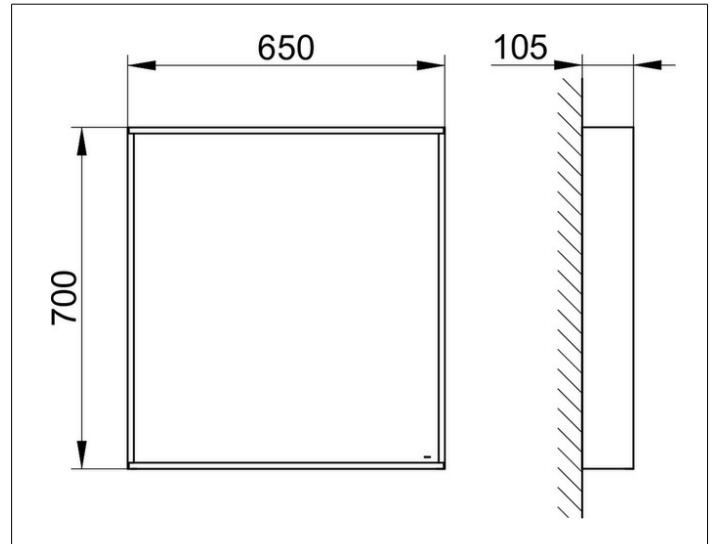

Plan

33095ZZ2000 Зеркало хрустальное

ИЗДЕЛИЕ

ЧЕРТЕЖ

ОПИСАНИЕ ИЗДЕЛИЯ

без подсветки,  
алюминиевая рама по периметру зеркала, лакированная

ПОВЕРХНОСТЬ

11, 14, 18, 29, 30, 97

ГАБАРИТЫ

650 x 700 x 105 mm