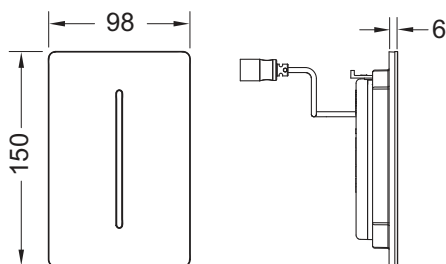

Электронная панель смыва писсуара TECEfilo-Solid, питание от батареи 7,2 В

номенклатурный номер : 9242034

Цвет: Хром глянцевый
Выставочные образцы: —
К 1: 1 шт.

описание:

Комплект для монтажа бесконтактного инфракрасного смывного устройства, совместим с клапаном смыва писсуара TECE U 2.;

Комплект поставки:

- магнитный клапан с грязевым фильтром
- Сверхплоская прикручиваемая металлическая панель с датчиком обнаружения
- Крепежные элементы
- Ключ для программирования

Размеры (Ш x В x Г): 100 x 150 x 6 мм

данные о продажах:

наименование товара: Электронная панель смыва TECEfilo-Solid, хром глянцевый, батарея 7,2 В

Группа товаров: 904

Группа продукции: 2009040100

Чертежи:

Запасные части:

- | | | |
|---|---------|--|
| 1 | 9820433 | Лицевая панель TECEfilo-Solid, хром глянцевый |
| 2 | 9820540 | Картридж электромеханический TECEfilo, питание 7,2 В |
| 3 | 9820554 | Крепежные винты TECEfilo |
| 4 | 9820546 | Корпус для батареи TECEfilo |
| 5 | 9820545 | Батареи TECEfilo |
| 6 | 9820390 | Ключ для демонтажа и программирования панели смыва |