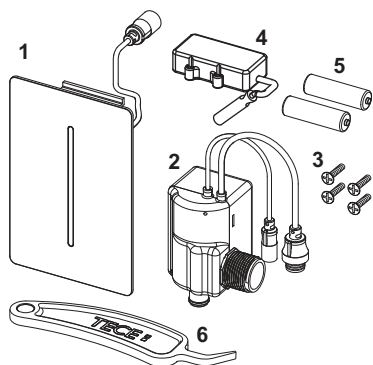

Комплект поставки:

- магнитный клапан с грязевым фильтром
- Сверхплоская прикручиваемая металлическая панель с датчиком обнаружения
- Крепежные элементы
- Ключ для программирования

Размеры (Ш x В x Г): 100 x 150 x 6 мм

данные о продажах:

наименование товара: Электронная панель смыва TECEfilo-Solid, хром глянцевый, батарея 7,2 В

Группа товаров: 904

Группа продукции: 2009040100

Чертежи:

Запасные части:

- | | | |
|---|---------|--|
| 1 | 9820433 | Лицевая панель TECEfilo-Solid, хром глянцевый |
| 2 | 9820540 | Картридж электромеханический TECEfilo, питание 7,2 В |
| 3 | 9820554 | Крепежные винты TECEfilo |
| 4 | 9820546 | Корпус для батареи TECEfilo |
| 5 | 9820545 | Батареи TECEfilo |
| 6 | 9820390 | Ключ для демонтажа и программирования панели смыва |