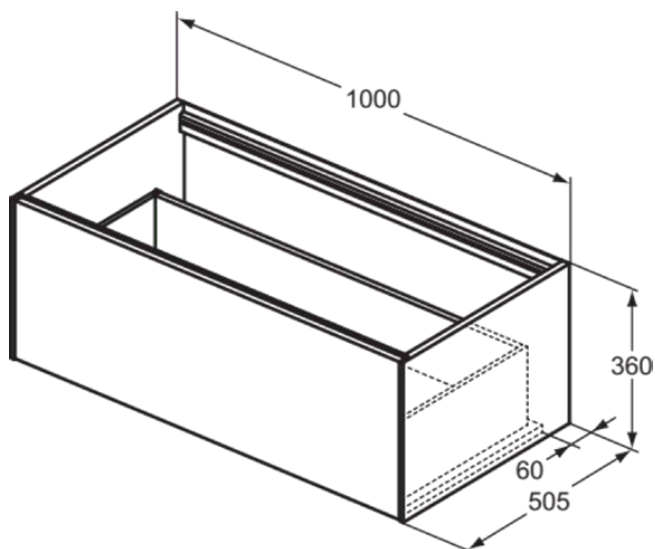

CONCA

T3988Y4

CONCA | Подстолье 1000x505x360 mm в покрытии копченый дуб, 1 ящик | Без ручек, Ящик с полным выдвижением, Нажимная система, Плавное закрывание, В сборе, Древесина из экологических источников, Шпон

Фото и схема

Общая информация

Тип изделия:	Мебель
Подтип изделия:	Подстолье
Бренд:	Ideal Standard
Коллекция:	CONCA
Дизайнер:	Palomba Serafini Associati
Colour:	Y4 - Копченый Дуб
Эффект обработки поверхности:	Матовые
Высота (мм):	360
Ширина (мм):	1000
Длина / Проекция (мм):	505
Способ крепления:	Крепежный комплект
Вес нетто (кг):	34.70
EAN-код:	8014140462460