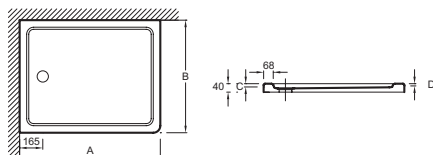

**Преимущества при монтаже**

- Варианты установки: отдельностоящий или встраиваемый, высота 4 см

**Технические характеристики**

- РАЗМЕРЫ (СМ): 120 x 70 x 4 см
- МАТЕРИАЛ: Flight (композит+акрил)
- РИСУНОК ПОВЕРХНОСТИ: Гладкая
- Гарантия 10 лет

- ВЕС: 29,7 кг
- ФОРМА: Прямоугольные
- Без сифона, диаметр 90 мм
- В качестве опции: набор для увеличения высоты (высота 10 см), герметичная прокладка по периметру, антискользящее покрытие (класс С, в соответствии со стандартом DIN 51097)

**Технический чертёж**

mm	A	B	C	D	
E62461	900	760	25	14	9
E62484	1000	700	25	12	9
E62446	1000	760	25	12	9
E62447	1000	800	25	12	9
E62448	1100	800	25	12	11
E62485	1200	700	25	9	11
E62449	1200	760	25	9	11
E62450	1200	800	25	9	11
E62451	1200	900	25	9	11
E62486	1400	700	25	5	13
E62452	1400	760	25	5	13
E62453	1400	800	25	5	13
E62481	1400	900	25	4	13
E62487	1500	700	24	3	13
E62454	1500	760	24	3	13
E62455	1600	700	24	4	13
E62456	1600	760	24	4	13
E62482	1600	900	24	4	13
E62457	1700	700	24	4	13
E62458	1700	760	24	4	13
E62483	1700	900	24	4	13

Спецификация продукта: Белый прямоугольный душевой поддон из материала Flight, 120 x 70 см. E62485. Коллекция: FLIGHT. РАЗМЕРЫ (СМ): 120 x 70 x 4 см. ВЕС: 29,7 кг. МАТЕРИАЛ: Flight (композит+акрил). ФОРМА: Прямоугольные. РИСУНОК ПОВЕРХНОСТИ: Гладкая. Без сифона, диаметр 90 мм. Гарантия 10 лет. В качестве опции: набор для увеличения высоты (высота 10 см), герметичная прокладка по периметру, антискользящее покрытие (класс С, в соответствии со стандартом DIN 51097).