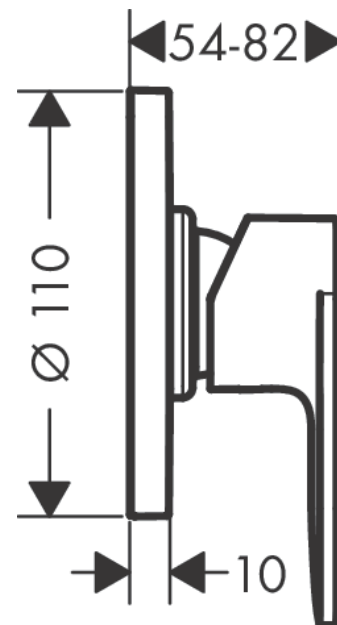

Vernis Blend**Смеситель для душа, однорычажный, скрытого монтажа**Поверхности : **хром** Артикульный номер: **71649000****Описание****Характеристики**

- 1 потребитель
- вид соединения: скрытая часть
- максимальный расход воды при 3 бар: 28,7 л/мин
- керамический узел смешивания
- мин. рабочее давление: 1 бар
- макс. рабочее давление: 10 бар
- регулируемое ограничение температуры

Продукт**Чертеж****График расхода воды**

Vernis Blend

Смеситель для душа, однорычажный, скрытого монтажа

Поверхности : **хром** Артикульный номер: **71649000**

Покомпонентное изображение

Год выпуска: >04/21

Vernis Blend

Смеситель для душа, однорычажный, скрытого монтажа

Поверхности : **хром** Артикульный номер: **71649000**

Перечень запасных частей

Год выпуска: **>04/21**

Позиция	Описание	Артикульный номер	PC	PU
1	handle	93715000	-	1
2	screw cover	96338000	-	1
3	escutcheon	93468000	-	1
4	hollow screw	96065000	-	1
5	holder for escutcheon	93467000	-	1
6	flange	96348000	-	1
7	extension set 28 mm shower mixer	32698000	-	1