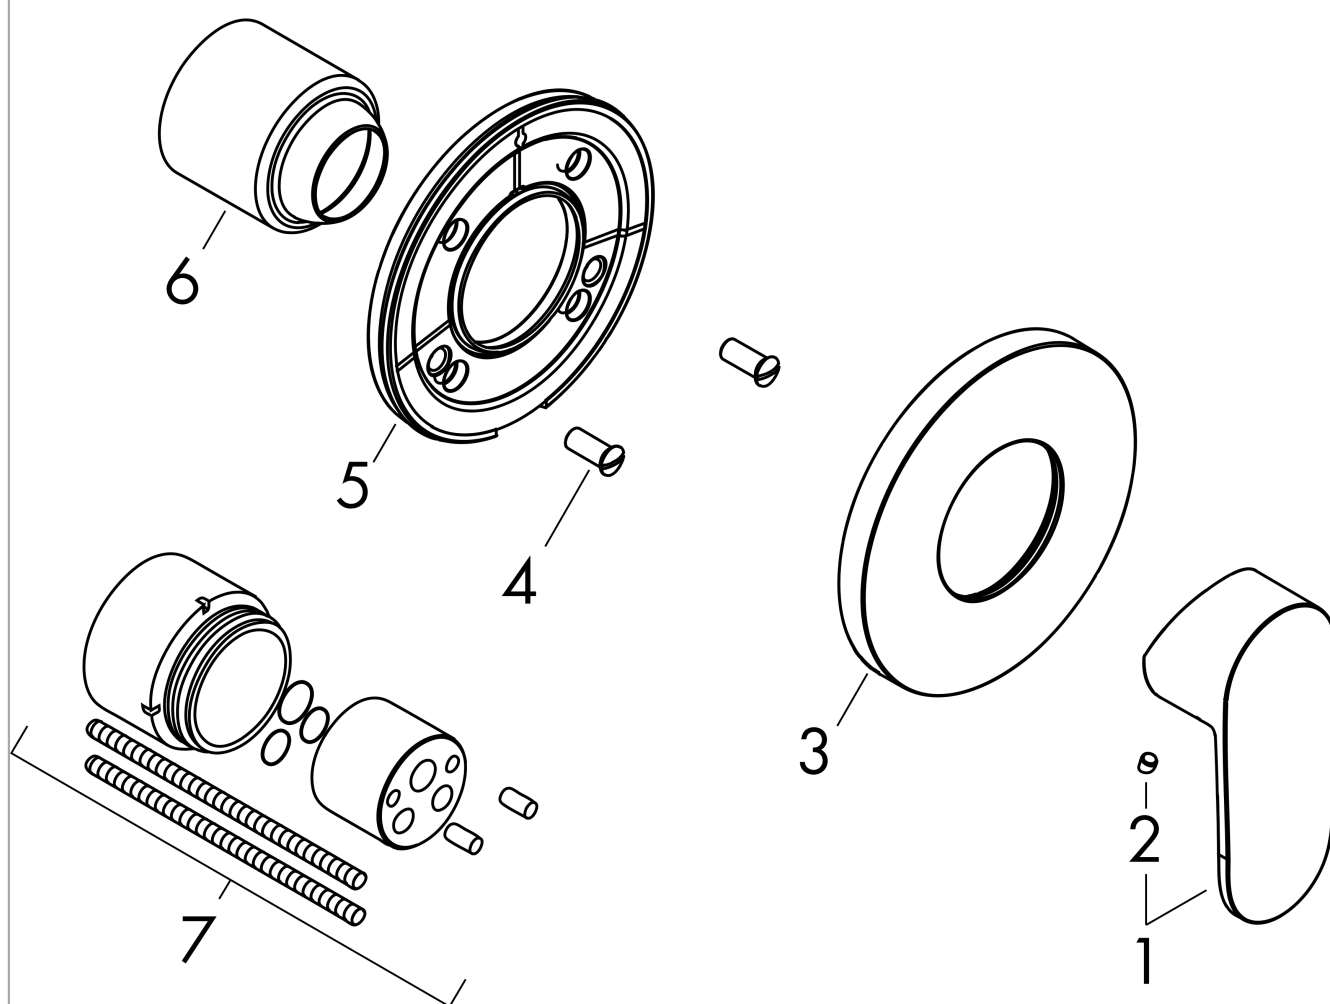

Vernis Blend**Смеситель для душа, однорычажный, скрытого монтажа**Поверхности : **хром** Артикульный номер: **71649000****Описание****Характеристики**

- 1 потребитель
- вид соединения: скрытая часть
- максимальный расход воды при 3 бар: 28,7 л/мин
- керамический узел смешивания
- мин. рабочее давление: 1 бар
- макс. рабочее давление: 10 бар
- регулируемое ограничение температуры

Продукт**Чертеж****График расхода воды**

Vernis Blend

Смеситель для душа, однорычажный, скрытого монтажа

Поверхности : **хром** Артикульный номер: **71649000**

Покомпонентное изображение

Год выпуска: >04/21

Vernis Blend

Смеситель для душа, однорычажный, скрытого монтажа

Поверхности : **хром** Артикульный номер: **71649000**

Перечень запасных частей

Год выпуска: **>04/21**

Позиция	Описание	Артикульный номер	PC	PU
1	handle	93715000	-	1
2	screw cover	96338000	-	1
3	escutcheon	93468000	-	1
4	hollow screw	96065000	-	1
5	holder for escutcheon	93467000	-	1
6	flange	96348000	-	1
7	extension set 28 mm shower mixer	32698000	-	1