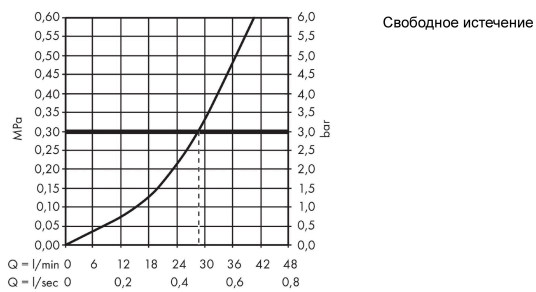

Vernis Blend**Смеситель для душа, однорычажный, скрытого монтажа**Поверхности : **хром** Артикульный номер: **71649000****Описание****Характеристики**

- 1 потребитель
- вид соединения: скрытая часть
- максимальный расход воды при 3 бар: 28,7 л/мин
- керамический узел смешивания
- мин. рабочее давление: 1 бар
- макс. рабочее давление: 10 бар
- регулируемое ограничение температуры

Продукт**Чертеж****График расхода воды**

Vernis Blend

Смеситель для душа, однорычажный, скрытого монтажа

Поверхности : **хром** Артикульный номер: **71649000**

Покомпонентное изображение

Год выпуска: >04/21