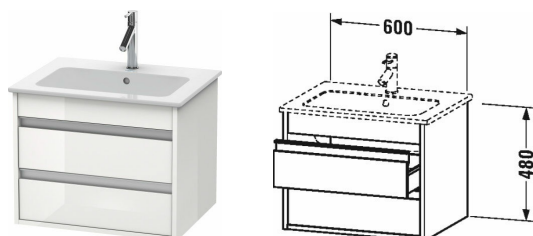

**Ketho Тумбочка подвесная # KT6428**

| &lt; 600 мм &gt; |

Тумбочка подвесная	Размеры	Вес	Номер заказа
2 выдвижных ящика, верхний ящик, вкл. вырез и крышку для сифона, для ME by Starck # 233663			
<b>Цвета</b>			
M07 Бетонно-серый матовый декор M09 Светло-голубой матовый декор M14 Terra, декор M18 Белый матовый, декор M21 Орех темный декор M22 Белый глянцевый декор M31 Сосна серебристая, декор M43 Базальт матовый, декор M49 Графит матовый, декор M51 Сосна коричневая, декор M52 Европейский дуб, декор M53 Каштан темный, декор M75 Лен, декор M79 Орех натуральный, декор M91 Серо-коричневый декор			
<b>Вариант</b>			
	600 x 475 мм		KT6428
<b>Справка</b>			
Рекомендуется малогабаритный сифон # 005076, Возможна система разделителей (опция), отдельный компонент # UV 9845			
<b>Соответствующая продукция</b>			
Система разделителей Индивидуальная переустанавливаемая система разделителей с крышкой, черный бриллиант, для тумбочки, 115 x 320 мм	115 x 320 мм		UV9845
Малогабаритный сифон , 1 1/4" мм	1 1/4" мм		005076
Умывальник, умывальник для мебели с переливом, с плоскостью под смеситель, 630 x 490 мм	630 x 490 мм		233663