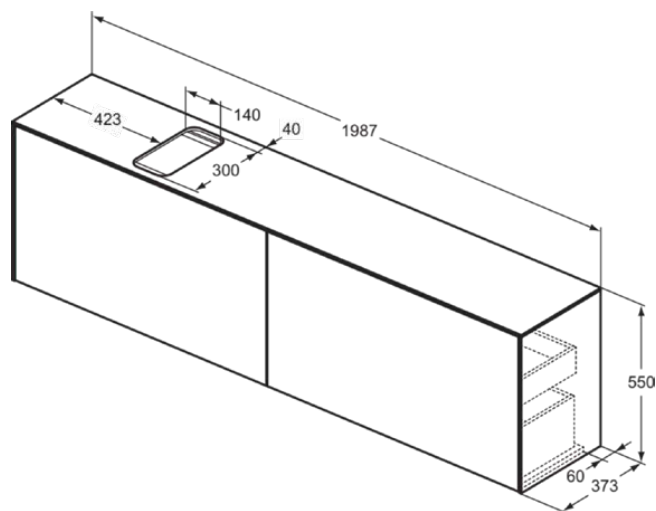

### Общая информация

Тип изделия:	Мебель
Подтип изделия:	Подстолье
Бренд:	Ideal Standard
Коллекция:	CONCA
Дизайнер:	Palomba Serafini Associati
Colour:	Y2 - Антрацит Матовый
Эффект обработки поверхности:	Матовые
Высота (мм):	550
Ширина (мм):	1987
Длина / Проекция (мм):	373
Способ крепления:	Крепежный комплект
Вес нетто (кг):	77.50
EAN-код:	8014140463047