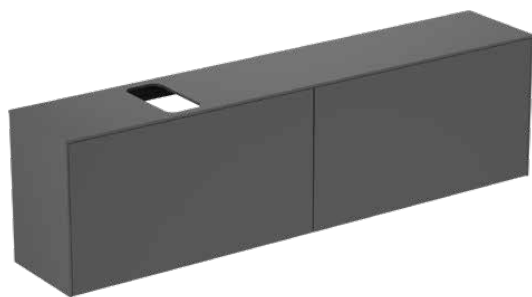

## T3998Y2

CONCA | Подстолье 1987x373x550 mm в покрытии антрацит матовый, 4 ящика | Без ручек, Ящик с полным выдвижением, Нажимная система, Плавное закрывание, В сборе, Древесина из экологических источников

### Общая информация

Тип изделия:	Мебель
Подтип изделия:	Подстолье
Бренд:	Ideal Standard
Коллекция:	CONCA
Дизайнер:	Palomba Serafini Associati
Colour:	Y2 - Антрацит Матовый
Эффект обработки поверхности:	Матовые
Высота (мм):	550
Ширина (мм):	1987
Длина / Проекция (мм):	373
Способ крепления:	Крепежный комплект
Вес нетто (кг):	77.50
EAN-код:	8014140463047