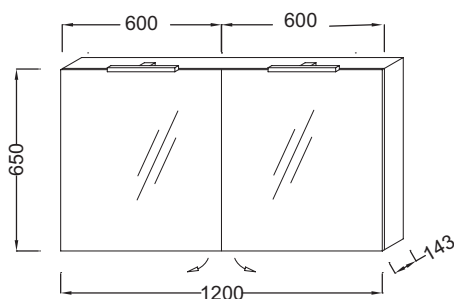

### Технические характеристики

- РАЗМЕРЫ (СМ): 120 x 14,30 x 65 см
- МЕСТО ДЛЯ ХРАНЕНИЯ: 2 дверцы с двойным зеркалом
- РЕШЕНИЕ ХРАНЕНИЯ: Дверцы
- Матовое покрытие: внешние и боковые панели
- ВЕС: 24 кг
- ВКЛЮЧЕНИЕ: 230В, 3.5Вт, класс II, IP 44
- Лакированное покрытие: внутренняя сторона серого цвета

### Технический чертёж

Спецификация продукта: Зеркальный шкаф 120 см, светодиодная подсветка. EB798RU. Коллекция: REVE. РАЗМЕРЫ (СМ): 120 x 14,30 x 65 см. ВЕС: 24 кг. МЕСТО ДЛЯ ХРАНЕНИЯ: 2 дверцы с двойным зеркалом. ВКЛЮЧЕНИЕ: 230В, 3.5Вт, класс II, IP 44. РЕШЕНИЕ ХРАНЕНИЯ: Дверцы. Лакированное покрытие: внутренняя сторона серого цвета. Матовое покрытие: внешние и боковые панели.

Спецификация продукта: Зеркальный шкаф 120 см, светодиодная подсветка. EB798RU. Коллекция: REVE. РАЗМЕРЫ (СМ): 120 x 14,30 x 65 см. ВЕС: 24 кг. МЕСТО ДЛЯ ХРАНЕНИЯ: 2 дверцы с двойным зеркалом. ВКЛЮЧЕНИЕ: 230В, 3.5Вт, класс II, IP 44. РЕШЕНИЕ ХРАНЕНИЯ: Дверцы. Лакированное покрытие: внутренняя сторона серого цвета. Матовое покрытие: внешние и боковые панели.