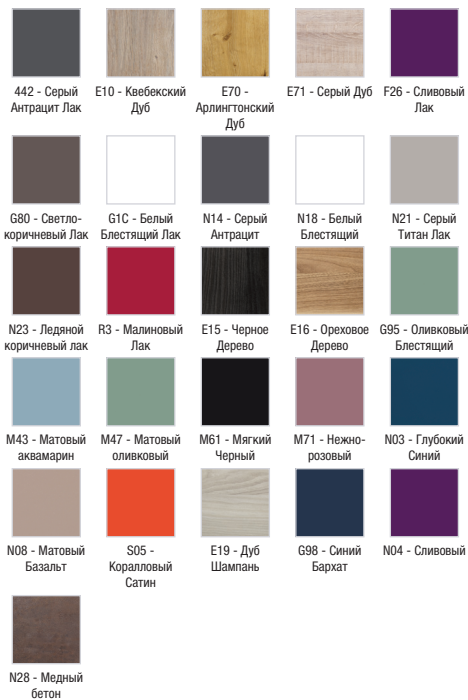

EB798RU

Коллекция: REVE

Отделки\*:

Общие характеристики: