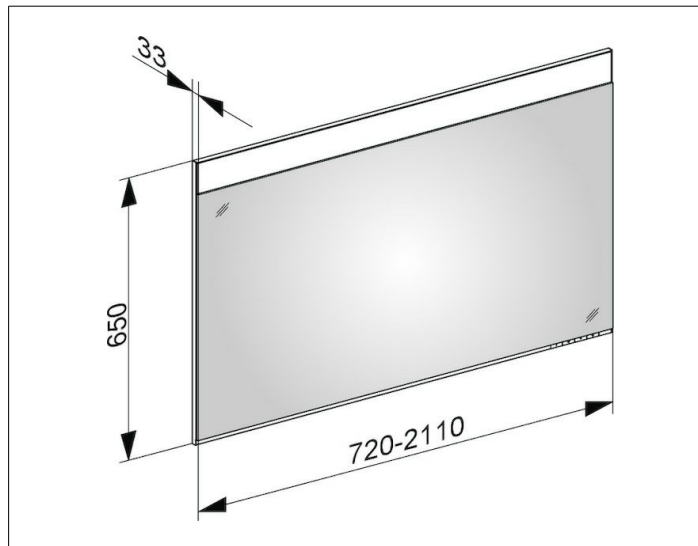

Edition 400

11496170400 Зеркало с подсветкой на заказ по спец.размерам

ИЗДЕЛИЕ**ЧЕРТЕЖ****ОПИСАНИЕ ИЗДЕЛИЯ**

бесступенчатая настройка тона подсветки от 2700 Кельвин (теплая белая) до 6500 Кельвин (дневной свет),
обрамление из алюминия

ЕЕК: С ,

ГАБАРИТЫ

1760 - 2110 mm