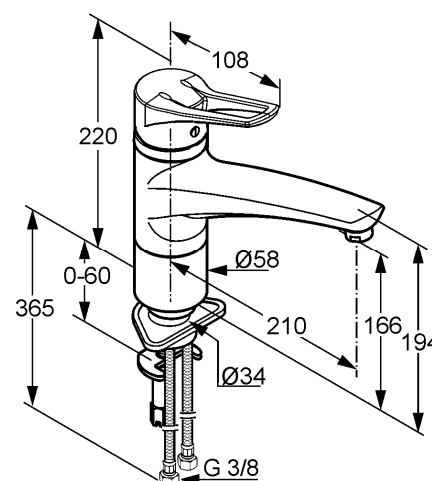

Изделие: **KLUDI MX**
однорычажный смеситель для кухни DN 10

Номер артикула: **39 904 .. 62**

Поверхность: **05 - хром**
82 - мокка/хром
92 - белый/хром

Описание изделия:

полый рычаг
монтаж на одно отверстие
класс расхода воды А
каскадный аэратор М 24 x 1
керамический картридж с ограничителем горячей воды
поворотный излив (360°)
система быстрого монтажа
гибкая подводка G 3/8
класс шума I

Дополнительная информация:

Класс расхода воды А:
макс. расход воды до 15 л/мин. при давлении 3 бара

Класс шума I:
макс. 20 дБ при давлении 3 бара

Фото продукта

Размеры

График расхода воды