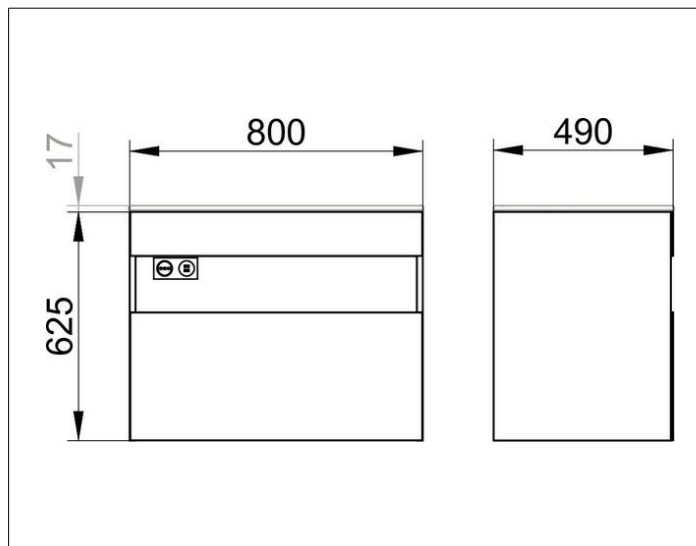

Stageline**32862XX0100** Тумба под умывальник**ИЗДЕЛИЕ****ЧЕРТЕЖ****ОПИСАНИЕ ИЗДЕЛИЯ**

подходит к керамическому умывальнику
арт. 32960, 1 выдвижной фронтальный ящик с доводчиком,
с освещением, розетка и Двойная точка зарядки USB
вкл. пластиковый сифон 1 1/4 x 32

ОБОРУДОВАНИЕ

- 1 антискользящий коврик

ПОВЕРХНОСТЬ

18, 30, 97

ГАБАРИТЫ

800 x 625 x 490 mm