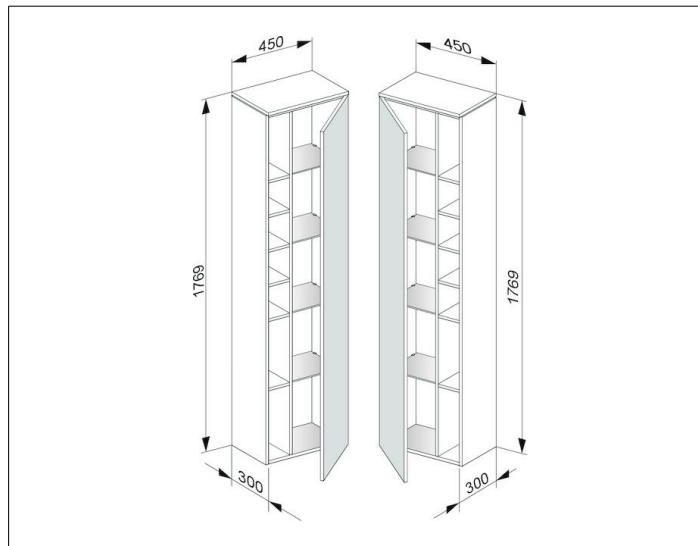

Edition 400

31735XX0001 Высокий шкаф-пенал

**ИЗДЕЛИЕ**

**ЧЕРТЕЖ**

**ОПИСАНИЕ ИЗДЕЛИЯ**

1-дверный с нажимным открыванием push-to-open и амортизатором дверцы

**ОБОРУДОВАНИЕ**

- 4 стеклянные полочки
- 7 отделений для мелочей

**ПОВЕРХНОСТЬ**

37, 38, 39, 45

**ГАБАРИТЫ**

450 x 1769 x 300 mm