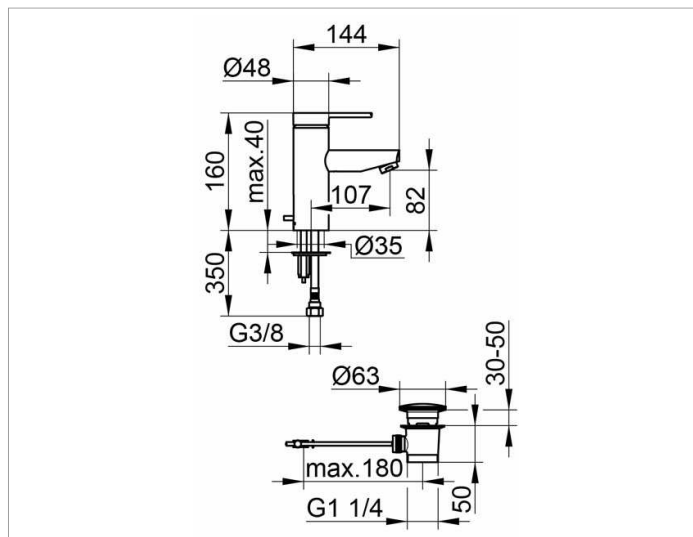

Plan blue**53902010000 Однорычажный смеситель для умывальника 90****ИЗДЕЛИЕ****ЧЕРТЕЖ****ОПИСАНИЕ ИЗДЕЛИЯ**

с гарнитурой для слива и донным клапаном 1 1/4 дюйма
 монтаж на одно отверстие
 с системой быстрого монтажа
 керамический картридж и ограничитель температуры
 аэратор M 24x1, угол наклона струи регулируется +/- 8°
 гибкая подводка 420 мм G 3/8 дюйма
 Расход воды ограничен 6 л./мин.

поверхность

хром

спецификации

KEUCO PLAN BLUE single lever basin mixer, 53902010000
 chrome-plated single lever basin mixer, DN15, in an aesthetic and classic design,
 for single hole installation, complete with pop-up waste 1 1/4 inch,
 high-class cartridge with ceramic discs,
 temperature controlled,
 single hole installation with quick-mounting system for washbasins and tops with
 a maximal thickness of 40 mm
 aerator M 24 x 1, adjustable +/- 8°
 restricted flow rate 6 l/min,
 visible height 161 mm, height of the outlet 84 mm, projection 144 mm,
 base body diameter 48 mm, outlet diameter 28 mm,
 flexible pressure hoses 420 mm, G 3/8 inch
 fitting tube length 350 mm, pop-up waste G 1 1/4 inch connection thread,
 pull-rod length 400 mm, diameter plug 63 mm,
 PA-IX6907/IO / DVGW certificated