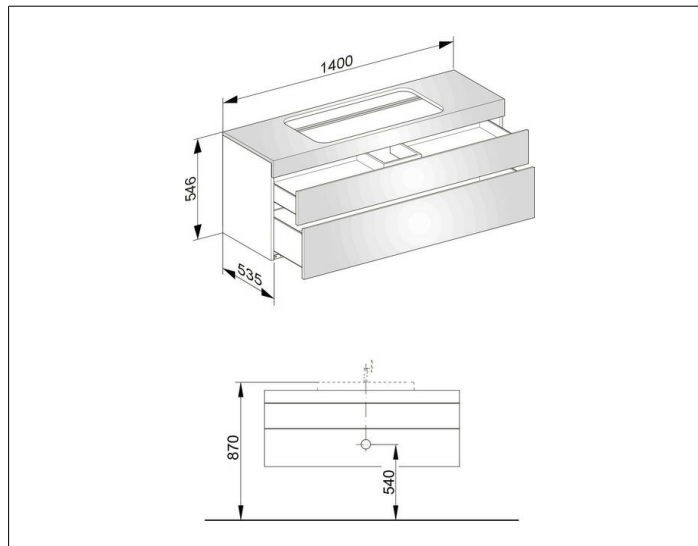

**Edition 400**

31583XX0000 Тумба под умывальник

**ИЗДЕЛИЕ****ЧЕРТЕЖ****ОПИСАНИЕ ИЗДЕЛИЯ**

без отверстия под смеситель,  
подходит к керамическому умывальнику арт. 31580,  
2 фронтальных выдвижных ящика с нажимным  
открыванием push-to-open и доводчиком, вкл.  
пластиковый сифон 1 1/4 x 32

**ПОВЕРХНОСТЬ**

37, 38, 39, 45

**ГАБАРИТЫ**

1400 x 546 x 535 mm