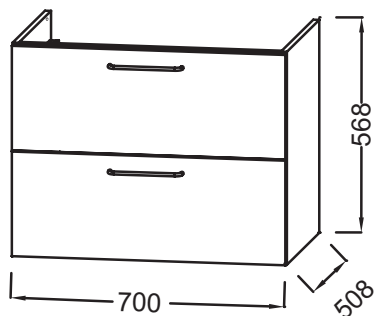

### Технические характеристики

- РАЗМЕРЫ (СМ) : 70 x 50.80 x 56.80 см
- МАТЕРИАЛ : Лак или меламин
- ВЕС : 31 кг
- ТИП УСТАНОВКИ : Подвесная

### Технический чертёж

Спецификация продукта : Мебель для раковины-столешницы 70 см, 2 ящика, ручки Хром. EB2521-R5. Коллекция : ODEON RIVE GAUCHE. РАЗМЕРЫ (СМ) : 70 x 50.80 x 56.80 см. ВЕС : 31 кг. МАТЕРИАЛ : Лак или меламин. ТИП УСТАНОВКИ : Подвесная.