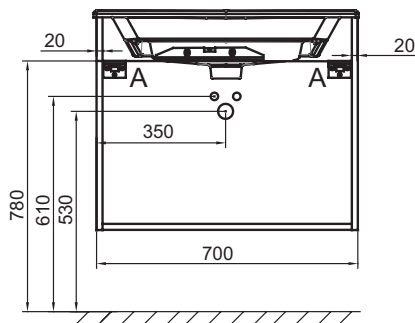

### Технические характеристики

- РАЗМЕРЫ (СМ) : 70 x 50.80 x 56.80 см
- МАТЕРИАЛ : Лак или меламин
- ВЕС : 31 кг
- ТИП УСТАНОВКИ : Подвесная

### Технический чертёж

Спецификация продукта : Мебель для раковины-столешницы 70 см, 2 ящика, ручки Хром. EB2521-R5. Коллекция : ODEON RIVE GAUCHE. РАЗМЕРЫ (СМ) : 70 x 50.80 x 56.80 см. ВЕС : 31 кг. МАТЕРИАЛ : Лак или меламин. ТИП УСТАНОВКИ : Подвесная.