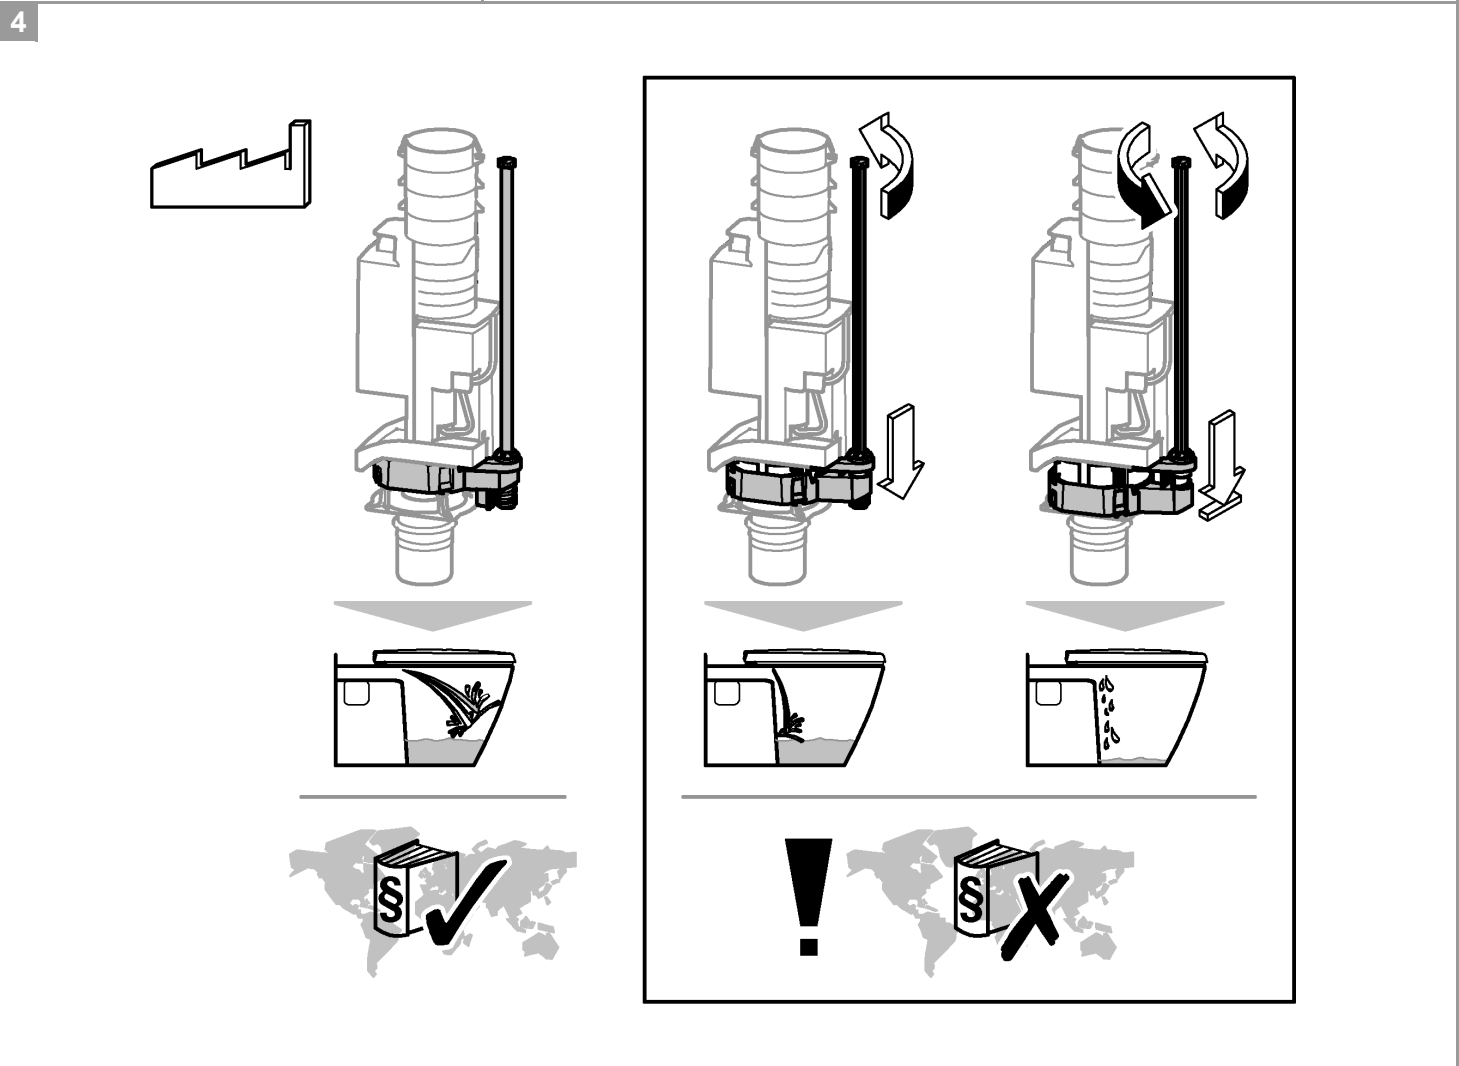

 SERVICE
 
4

38 629

39 607

38 558

38 733

37 131

Pure Freude an Wasser

GROHE
WAVES