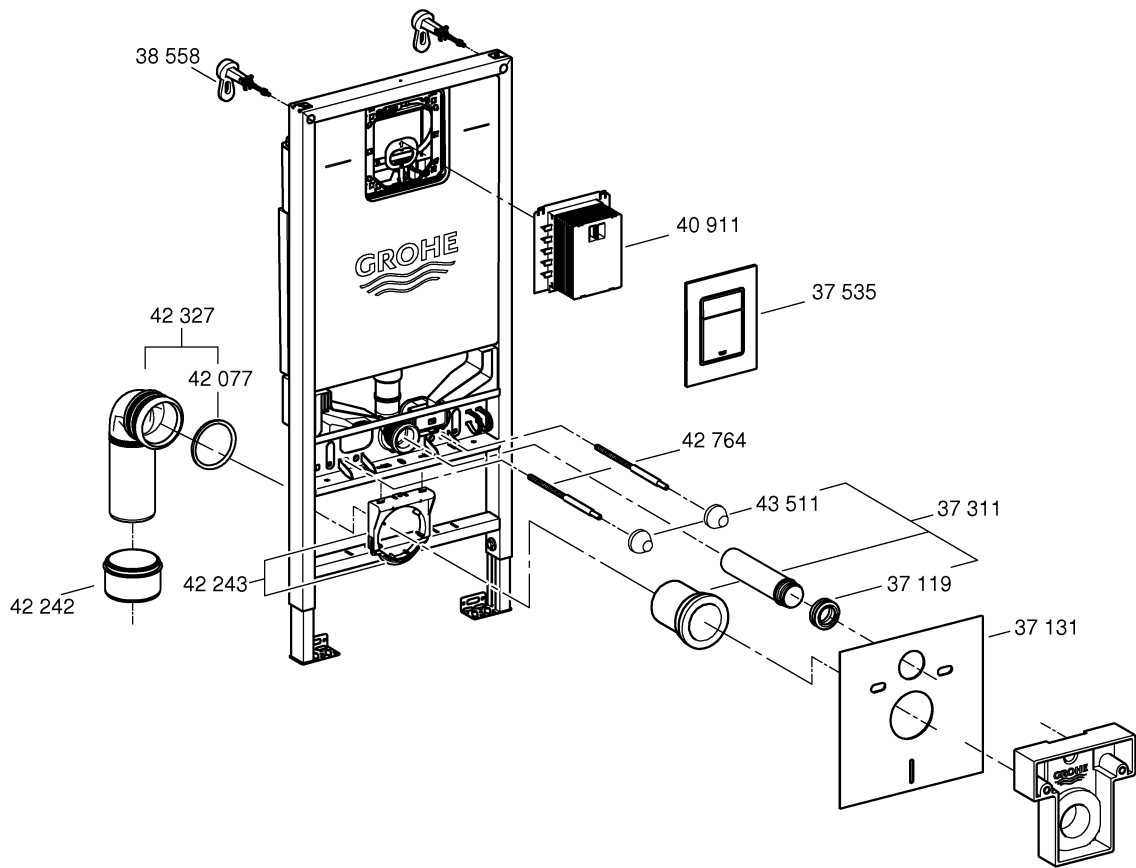

 SERVICE
 
4

38 629

39 607

38 558

38 733

37 131

Pure Freude an Wasser

GROHE
WAVES