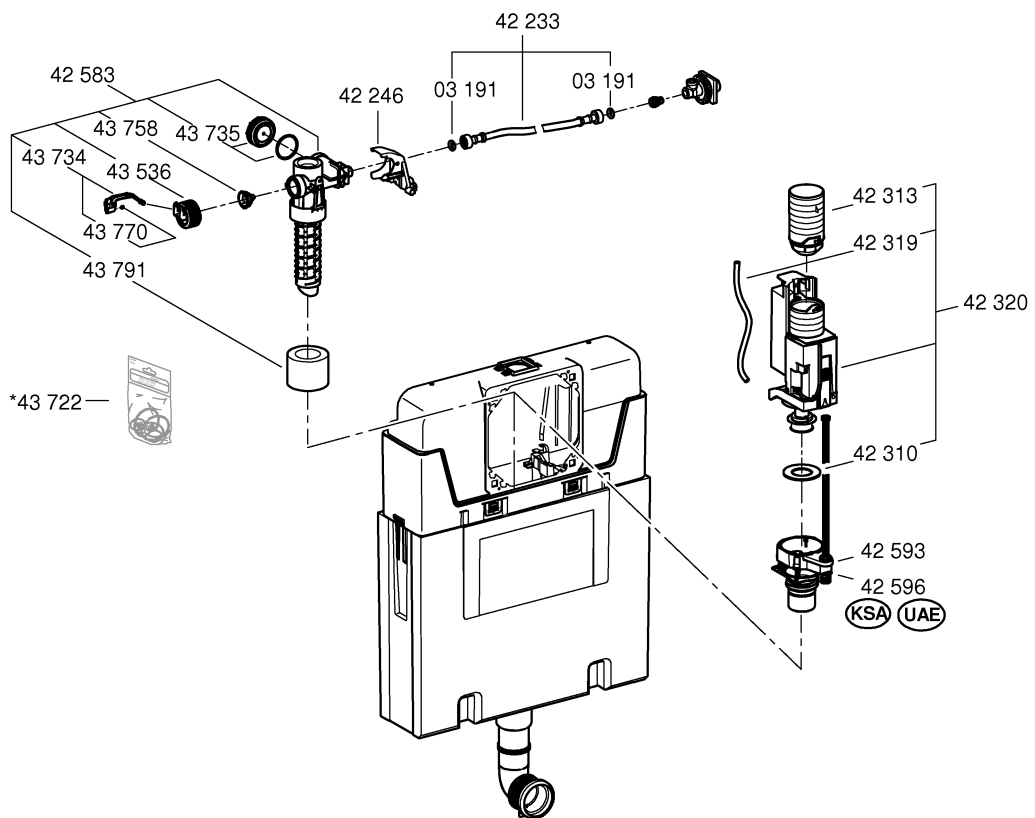

 SERVICE
 
4

38 629

39 607

38 558

38 733

37 131

Pure Freude an Wasser

GROHE
WAVES