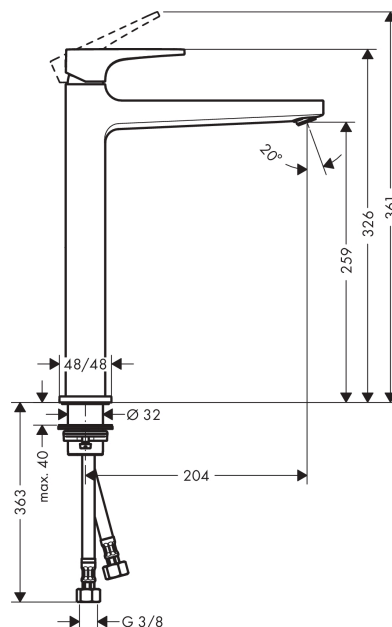

Metropol

Смеситель для раковины 260, однорычажный, с рычаговой ручкой, со сливным клапаном Push-Open, для раковины в форме таза

Поверхности : шлиф. бронза Артикулный номер: 32512140

Описание

Характеристики

- состоит из: однорычажный смеситель для раковины, слив/перелив
- ComfortZone 260
- выступ 204 мм
- обычная струя
- расход воды при 3 барах: 5 л/мин
- керамический узел смешивания
- регулируемое ограничение температуры
- подходит для проточных водонагревателей
- сливной клапан Push-Open G 1 ¼
- материал сливного набора: металл
- вид соединения: соединительные шланги G ¾

Технология

Награды за дизайн

Продукт

Чертеж

График расхода воды