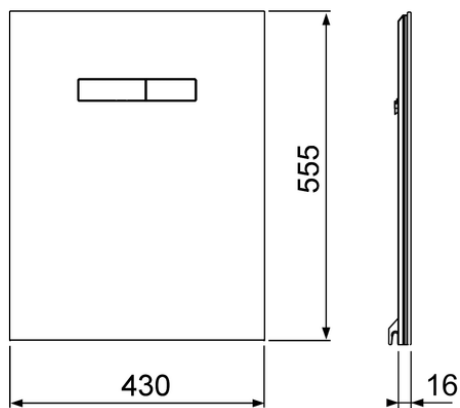

Стеклопанель TECElux с механическим блоком управления

номенклатурный номер : 9650001

Цвет: Стекло белое, клавиши хром глянцевый

Выставочные образцы: Да

К 1: 1 шт.

К 2: 20 шт.

описание:

Верхняя стеклянная панель для застенного модуля TECElux с механическим блоком управления с двумя подпружиненными клавишами смыва. Включает толкатели и крепежные элементы.

Монтаж только вместе с нижней стеклянной панелью для установки унитаза.

Размеры (в х ш х г): 555 x 430 x 16 мм

данные о продажах:

наименование товара: Стеклянная панель TECElux с механическим блоком управления, белая, клавиши хром глянцевый

Группа товаров: 920

Группа продукции: 2009200020

Чертежи: