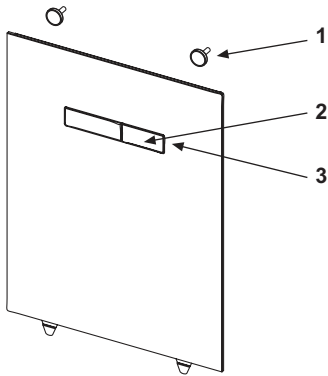

Запасные части:

1	9820287	Фиксирующие магниты для TECElux, комплект 2 шт.
2	9820288	Клавиши TECElux, белые, комплект 2 шт.
	9820289	Клавиши TECElux, хром глянцевый, комплект 2 шт.
3	9820290	Комплект крепежных элементов для клавиш TECElux