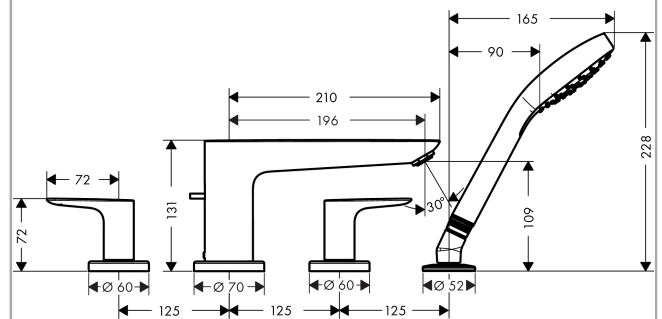

Talis E

Смеситель на край ванны, на 4 отверстия

Поверхности : полир. золото Артикульный номер: 71748990

Описание

Характеристики

- состоит из: смеситель на край ванны, на 4 отверстия, ручной душ
- выступ 196 мм
- максимальное расстояние, на которое вытягивается ручной душ: 1,60 м
- расход воды при 3 барах: 22 л/мин
- клапан обратного тока воды

Технология

Продукт

Чертеж

График расхода воды