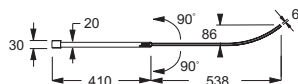

E6D069

Коллекция: BAIN-DOUCHE MALICE

Отделки*:

GA - Серый
Блестящий

Общие характеристики:

Преимущества для конечного пользователя

- Облегченный доступ: 1 панель - фиксированная, 2-ая панель - изогнутая поворотная на 100°
- Дизайн: Широкий, изогнутый экран на ванну для избежания брызг
- Стекло: Безопасное, 5 мм
- Блестящая отделка: хромированные профили
- Продуманная: современная, включает контейнер для хранения вещей (белый, оранжевый или серый)

Технические характеристики

- РАЗМЕРЫ (СМ): 0 x 95 x 150 см
- НОЖКИ: Не в комплекте
- СЛИВ: Не в комплекте
- АКССЕСУАРЫ: Душевой экран
- СТУПЕНЬКА: Не в комплекте

Общая информация

Спецификация продукта: Экран на ванну с двойной панелью 95 см. E6D069. Коллекция: BAIN-DOUCHE MALICE. РАЗМЕРЫ (СМ): 0 x 95 x 150 см. АКССЕСУАРЫ: Душевой экран. НОЖКИ: Не в комплекте. СТУПЕНЬКА: Не в комплекте. СЛИВ: Не в комплекте.