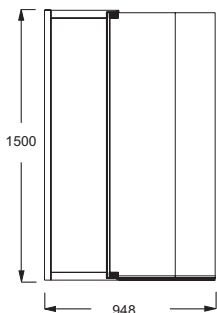

E6D069

Коллекция: BAIN-DOUCHE MALICE

Отделки*:

GA - Серый
Блестящий

Общие характеристики:

Преимущества для конечного пользователя

- Облегченный доступ: 1 панель - фиксированная, 2-ая панель - изогнутая поворотная на 100°
- Дизайн: Широкий, изогнутый экран на ванну для избежания брызг
- Стекло: Безопасное, 5 мм
- Блестящая отделка: хромированные профили
- Продуманная: современная, включает контейнер для хранения вещей (белый, оранжевый или серый)

Технические характеристики

- РАЗМЕРЫ (СМ): 0 x 95 x 150 см
- НОЖКИ: Не в комплекте
- СЛИВ: Не в комплекте
- АКССЕСУАРЫ: Душевой экран
- СТУПЕНЬКА: Не в комплекте

Общая информация

Спецификация продукта: Экран на ванну с двойной панелью 95 см. E6D069. Коллекция: BAIN-DOUCHE MALICE. РАЗМЕРЫ (СМ): 0 x 95 x 150 см. АКССЕСУАРЫ: Душевой экран. НОЖКИ: Не в комплекте. СТУПЕНЬКА: Не в комплекте. СЛИВ: Не в комплекте.